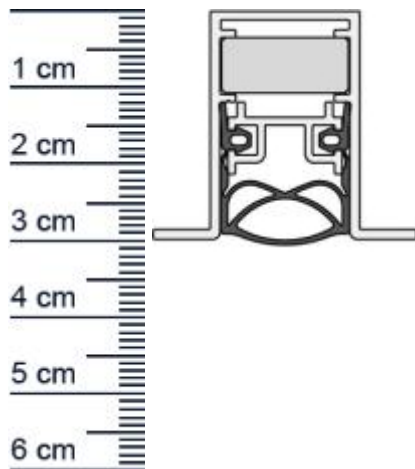

Schall-Ex Ultra OS Duo Absenkdichtung von Athmer ... (Artikelnummer: BW0162)

Beschreibung:

Dieser Artikel wird **ausschließlich mit GLS** versendet.

Die **Schall-EX Ultra OS Duo Absenkdichtung BW0162** von Athmer ist eine automatische Dichtung, welche nach DIN EN 1670 geprüft wurde. Sie verfügt über hochwertige Edelstahlfedern und nicht rostender Innenmechanik.

Die Dichtung ist selbstnachstellend, weshalb sie sich hervorragend dazu eignet um Energie zu sparen. Mit dieser Absenkdichtung kann verhindert werden, dass Zugluft ungehindert eindringen kann oder Heizenergie aus Ihren Räumen entweicht.

Die Schall-EX-Automatic senkt und hebt sich mit dem Schließe und Öffnen der Tür, ohne dabei über den Boden zu schleifen.

Technische Daten zur Absenkdichtung

- Lieferlänge: 1208 mm (für 1235 mm Normtür)
- Höhe: 30 mm
- Breite: 19,7 mm
- Material der Dichtung: Silikon selbstverloschend
- Material des Profils: Aluminium

Besonderheiten der Absenkdichtung

- gleicht einen Türspalt von bis zu 12 mm aus
- automatischer Ausgleich bei schiefem Boden
- zweiseitige Auslösung
- eignet sich für Schallschutz, Feuerschutz und Rauchschutz

Zur Information für Sie: Eine Schall-EX anzubringen ist ganz einfach und erfordert kein besonderes Geschick. Wenige Schrauben genügen. Eine ausführliche Montageanleitung, die zeigt wie gemacht wird, finden Sie auf der informativen Packung. Das benötigte Zubehör ist beige packt.

Niederlassungen

Filiale München

Franz-Josef-Delonge-Str. 12-14
81249 München
Telefon: +49 (0) 89 2175 4604-0
Fax: +49 (0) 89 2175 4604-51

Servicepoint Berlin Tempelhof

Germaniastrae 144
12099 Berlin
Telefon: +49 (0) 30 7202 194-50
Fax: +49 (0) 30 7202 194-51

Produkt-Link