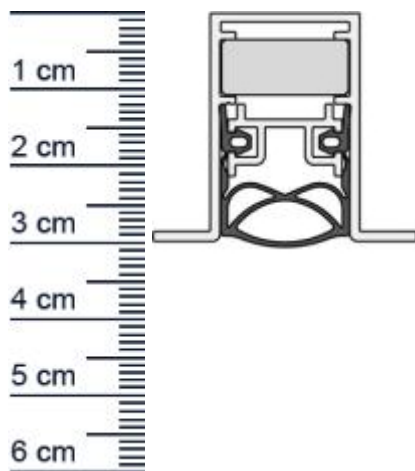

Schall-Ex Ultra OS Duo Absenkdichtung von Athmer ... (Artikelnummer: BW0162)

Beschreibung:

Dieser Artikel wird **ausschließlich mit GLS** versendet.

Die **Schall-EX Ultra OS Duo Absenkdichtung BW0162** von Athmer ist eine automatische Dichtung, welche nach DIN EN 1670 geprüft wurde. Sie verfügt über hochwertige Edelstahlfedern und nicht rostender Innenmechanik.

Die Dichtung ist selbstnachstellend, weshalb sie sich hervorragend dazu eignet um Energie zu sparen. Mit dieser Absenkdichtung kann verhindert werden, dass Zugluft ungehindert eindringen kann oder Heizenergie aus Ihren Räumen entweicht.

Die Schall-EX-Automatic senkt und hebt sich mit dem Schließe und Öffnen der Tür, ohne dabei über den Boden zu schleifen.

Technische Daten zur Absenkdichtung

- Lieferlänge: 1208 mm (für 1235 mm Normtür)
- Höhe: 30 mm
- Breite: 19,7 mm
- Material der Dichtung: Silikon selbstverloschend
- Material des Profils: Aluminium

Besonderheiten der Absenkdichtung

- gleicht einen Türspalt von bis zu 12 mm aus
- automatischer Ausgleich bei schiefem Boden
- zweiseitige Auslösung
- eignet sich für Schallschutz, Feuerschutz und Rauchschutz

Zur Information für Sie: Eine Schall-EX anzubringen ist ganz einfach und erfordert kein besonderes Geschick. Wenige Schrauben genügen. Eine ausführliche Montageanleitung, die zeigt wies gemacht wird, finden Sie auf der informativen Packung. Das benötigte Zubehör ist beige packt.

Niederlassungen

Filiale München

Franz-Josef-Delonge-Str. 12-14
81249 München
Telefon: +49 (0) 89 2175 4604-0
Fax: +49 (0) 89 2175 4604-51

Servicepoint Berlin Tempelhof

Germaniastrae 144
12099 Berlin
Telefon: +49 (0) 30 7202 194-50
Fax: +49 (0) 30 7202 194-51

Produkt-Link