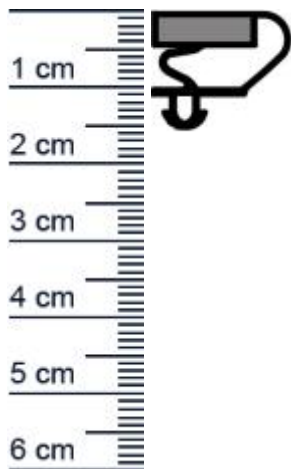

## Kuhlschrankdichtungsrahmen | Hohe: 15,3 mm | Far ... (Artikelnummer: KUE0064)

### Beschreibung:

Dieser Artikel wird **ausschließlich mit GLS** versendet.

Die **Kuhlschrankdichtung KUE0064 in der Farbe Grau** ist ein Steckprofil mit Magnet, welches Sie als fertig verschweißen Kuhlschrankdichtungsrahmen bei uns erhalten. Er kann für Kuhlschränke von Afinox, Polaris, ISA, Alpeninox oder Alaska verwendet werden. Mit diesem Profil können Sie ganz einfach verhindern, dass warme Luft in Ihren Kuhlschrank eindringen kann, was ansonsten dazu führen kann, dass sich gefährlicher Schimmel bildet. Die Größe des Rahmens können Sie dabei selbst festlegen. Nutzen Sie dafür einfach oben den Kalkulator und wir fertigen Ihnen Ihren Wunschrahmen an.

### Details zum Dichtungsprofil

- Höhe: 15,3 mm
- Breite: 18,2 mm
- Hohlkammern: 3
- Befestigung: Steckprofil
- Material: Weich-PVC