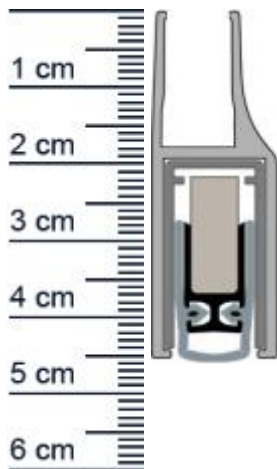

## Planet KG-F10 Absenkdichtung | Länge: 834 mm (Artikelnummer: PL00121)

### Beschreibung:

Dieser Artikel wird **ausschließlich mit GLS** versendet.

Die **Planet KG-F10 Absenkdichtung PL00121** ist eine automatische Turdichtung die sich besonders für Glastüren eignet. Dank der Parallelabsenkung, schließt sie den Spalt unter Ihrer Tür, ohne über den Boden zu schleifen zuverlässig ab. Gerade ihre hochwertigen Eigenschaften zur Schalldämmung, machen diese Absenkdichtung unentbehrlich.

### Technische Daten zur Absenkdichtung

- Lieferlänge: 834 mm (für 860 mm Normtür)
- Höhe: 46 mm
- Breite: 13,5 mm
- bis 48 dB bei Bodenluft 7 mm
- Material der Dichtung: Silikon selbstverloschend
- Material des Profils: Aluminium