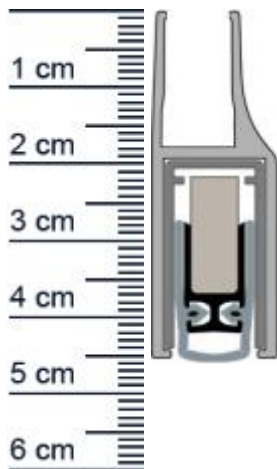

Planet KG-F10 Absenkdichtung | Länge: 834 mm (Artikelnummer: PL00121)

Beschreibung:

Dieser Artikel wird **ausschließlich mit GLS** versendet.

Die **Planet KG-F10 Absenkdichtung PL00121** ist eine automatische Turdichtung die sich besonders für Glastüren eignet. Dank der Parallelabsenkung, schließt sie den Spalt unter Ihrer Tür, ohne über den Boden zu schleifen zuverlässig ab. Gerade ihre hochwertigen Eigenschaften zur Schalldämmung, machen diese Absenkdichtung unentbehrlich.

Technische Daten zur Absenkdichtung

- Lieferlänge: 834 mm (für 860 mm Normtür)
- Höhe: 46 mm
- Breite: 13,5 mm
- bis 48 dB bei Bodenluft 7 mm
- Material der Dichtung: Silikon selbstverloschend
- Material des Profils: Aluminium

Besonderheiten der Absenkdichtung

- gleicht einen Türspalt von bis zu 16 mm aus
- Hochwertige Lippe aus Silikon, seitlicher Überstand einstellbar
- einseitige Auslösung mit Parallelabsenkung, Bandseitig
- Für 1- und 2-flügelige Ganzglastüren mit 10 mm Glasdicke oder VSG
- Einfache Hubeinstellung

Druckdatum: 04.05.2026

Verpackungseinheit: Stuck

EAN/GTIN Code: 4052817042892
Farbe: Alu-werkblank
Einbauart: Zum Aufkleben
Material: Aluminium
Lange: 834 mm
DIN-Richtung: Beidseitig verwendbar, DIN-L (Links), DIN-R (Rechts)
Hubhöhe bis: 16 mm
Hersteller: ASSA ABLOY (Schweiz) AG
Turart: Glastur
Kurzbar um: 125 mm
Fur: Nein
Feuerschutzturen: