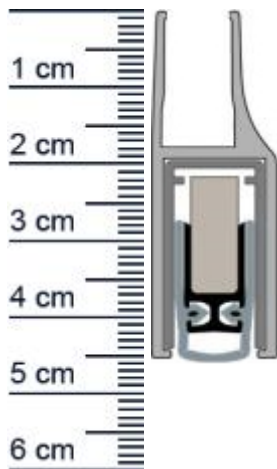

Planet KG-F10 Absenkdichtung | Länge: 834 mm (Artikelnummer: PL00121)

Beschreibung:

Dieser Artikel wird **ausschließlich mit GLS** versendet.

Die **Planet KG-F10 Absenkdichtung PL00121** ist eine automatische Türdichtung die sich besonders für Glastüren eignet. Dank der Parallelabsenkung, schließt sie den Spalt unter Ihrer Tür, ohne über den Boden zu schleifen zuverlässig ab. Gerade ihre hochwertigen Eigenschaften zur Schalldämmung, machen diese Absenkdichtung unentbehrlich.

Technische Daten zur Absenkdichtung

- Lieferlänge: 834 mm (für 860 mm Normtür)
- Höhe: 46 mm
- Breite: 13,5 mm
- bis 48 dB bei Bodenluft 7 mm
- Material der Dichtung: Silikon selbstverlöschend
- Material des Profils: Aluminium

Besonderheiten der Absenkdichtung

- gleicht einen Türspalt von bis zu 16 mm aus
- Hochwertige Lippe aus Silikon, seitlicher Überstand einstellbar
- einseitige Auslösung mit Parallelabsenkung, Bandseitig
- Für 1- und 2-flügelige Ganzglastüren mit 10 mm Glasdicke oder VSG
- Einfache Hubeinstellung

Produkt-Link

Ihr Preis: 100,50 € pro Stück
(inkl. 19 % MwSt. zzgl. Verpackung & Versand)

Druckdatum: 02.08.2025

Verpackungseinheit: Stück

EAN/GTIN Code: 4052817042892
Farbe: Alu-werkblank
Einbauart: Zum Aufkleben
Material: Aluminium
Länge: 834 mm
DIN-Richtung: Beidseitig verwendbar, DIN-L (Links), DIN-R (Rechts)
Hubhöhe bis: 16 mm
Hersteller: ASSA ABLOY (Schweiz) AG
Türart: Glastür
Kürzbar um: 125 mm
Für Nein
Feuerschutztüren: