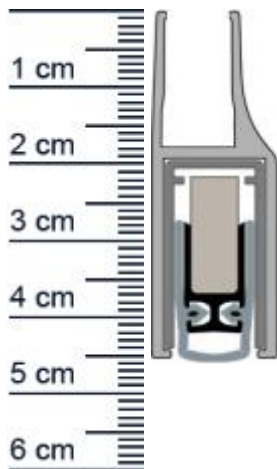

Planet KG-F10 Absenkdichtung | Länge: 834 mm (Artikelnummer: PL00121)

Beschreibung:

Dieser Artikel wird **ausschließlich mit GLS** versendet.

Die **Planet KG-F10 Absenkdichtung PL00121** ist eine automatische Turdichtung die sich besonders für Glastüren eignet. Dank der Parallelabsenkung, schließt sie den Spalt unter Ihrer Tür, ohne über den Boden zu schleifen zuverlässig ab. Gerade ihre hochwertigen Eigenschaften zur Schalldämmung, machen diese Absenkdichtung unentbehrlich.

Technische Daten zur Absenkdichtung

- Lieferlänge: 834 mm (für 860 mm Normtür)
- Höhe: 46 mm
- Breite: 13,5 mm
- bis 48 dB bei Bodenluft 7 mm
- Material der Dichtung: Silikon selbstverloschend
- Material des Profils: Aluminium

Besonderheiten der Absenkdichtung

- gleicht einen Türspalt von bis zu 16 mm aus
- Hochwertige Lippe aus Silikon, seitlicher Überstand einstellbar
- einseitige Auslösung mit Parallelabsenkung, Bandseitig
- Für 1- und 2-flügelige Ganzglastüren mit 10 mm Glasdicke oder VSG
- Einfache Hubeinstellung

Druckdatum: 19.06.2026

Verpackungseinheit: Stuck

EAN/GTIN Code: 4052817042892
Farbe: Alu-werkblank
Einbauart: Zum Aufkleben
Material: Aluminium
Lange: 834 mm
DIN-Richtung: Beidseitig verwendbar, DIN-L (Links), DIN-R (Rechts)
Hubhöhe bis: 16 mm
Hersteller: ASSA ABLOY (Schweiz) AG
Turart: Glastur
Kurzbar um: 125 mm
Fur: Nein
Feuerschutzturen: