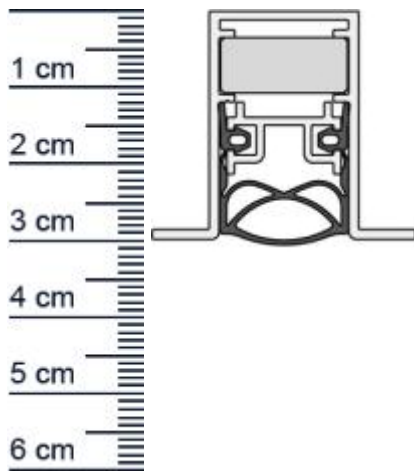

Schall-Ex Ultra OS Duo Absenkdichtung von Athmer ... (Artikelnummer: BW0160)

Beschreibung:

Dieser Artikel wird **ausschließlich mit GLS** versendet.

Die **Schall-EX Ultra OS Duo Absenkdichtung BW0160** von Athmer ist eine automatische Dichtung, welche nach DIN EN 1670 geprüft wurde. Sie verfügt über hochwertige Edelstahlfedern und nicht rostender Innenmechanik.

Die Dichtung ist selbstnachstellend, weshalb sie sich hervorragend dazu eignet um Energie zu sparen. Mit dieser Absenkdichtung kann verhindert werden, dass Zugluft ungehindert eindringen kann oder Heizenergie aus Ihren Räumen entweicht.

Die Schall-EX-Automatic senkt und hebt sich mit dem Schließen und Öffnen der Tür, ohne dabei über den Boden zu schleifen.

Technische Daten zur Absenkdichtung

- Lieferlänge: 958 mm (für 985 mm Normtür)
- Höhe: 30 mm
- Breite: 19,7 mm
- Material der Dichtung: Silikon selbstverloschend
- Material des Profils: Aluminium

Besonderheiten der Absenkdichtung

- gleicht einen Türspalt von bis zu 12 mm aus
- automatischer Ausgleich bei schiefem Boden
- zweiseitige Auslösung
- eignet sich für Schallschutz, Feuerschutz und Rauchschutz

Zur Information für Sie: Eine Schall-EX anzubringen ist ganz einfach und erfordert kein besonderes Geschick. Wenige Schrauben genügen. Eine ausführliche Montageanleitung, die zeigt wies gemacht wird, finden Sie auf der informativen Packung. Das benötigte Zubehör ist beige packt.

Niederlassungen

Filiale München

Franz-Josef-Delonge-Str. 12-14
81249 München
Telefon: +49 (0) 89 2175 4604-0
Fax: +49 (0) 89 2175 4604-51

Servicepoint Berlin Tempelhof

Germaniastrae 144
12099 Berlin
Telefon: +49 (0) 30 7202 194-50
Fax: +49 (0) 30 7202 194-51

Produkt-Link