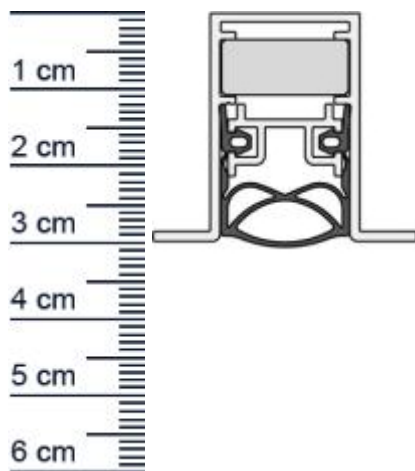

Schall-Ex Ultra OS Duo Absenkdichtung von Athmer ... (Artikelnummer: BW0160)

Beschreibung:

Dieser Artikel wird **ausschließlich mit GLS** versendet.

Die **Schall-EX Ultra OS Duo Absenkdichtung BW0160** von Athmer ist eine automatische Dichtung, welche nach DIN EN 1670 geprüft wurde. Sie verfügt über hochwertige Edelstahlfedern und nicht rostender Innenmechanik.

Die Dichtung ist selbstnachstellend, weshalb sie sich hervorragend dazu eignet um Energie zu sparen. Mit dieser Absenkdichtung kann verhindert werden, dass Zugluft ungehindert eindringen kann oder Heizenergie aus Ihren Räumen entweicht.

Die Schall-EX-Automatic senkt und hebt sich mit dem Schließen und Öffnen der Tür, ohne dabei über den Boden zu schleifen.

Technische Daten zur Absenkdichtung

- Lieferlänge: 958 mm (für 985 mm Normtür)
- Höhe: 30 mm
- Breite: 19,7 mm
- Material der Dichtung: Silikon selbstverloschend
- Material des Profils: Aluminium

Besonderheiten der Absenkdichtung

- gleicht einen Türspalt von bis zu 12 mm aus
- automatischer Ausgleich bei schieferm Boden
- zweiseitige Auslösung
- eignet sich für Schallschutz, Feuerschutz und Rauchschutz

Zur Information für Sie: Eine Schall-EX anzubringen ist ganz einfach und erfordert kein besonderes Geschick. Wenige Schrauben genügen. Eine ausführliche Montageanleitung, die zeigt wies gemacht wird, finden Sie auf der informativen Packung. Das benötigte Zubehör ist beige packt.

Niederlassungen

Filiale München

Franz-Josef-Delonge-Str. 12-14
81249 München
Telefon: +49 (0) 89 2175 4604-0
Fax: +49 (0) 89 2175 4604-51

Servicepoint Berlin Tempelhof

Germaniastra e 144
12099 Berlin
Telefon: +49 (0) 30 7202 194-50
Fax: +49 (0) 30 7202 194-51

Produkt-Link