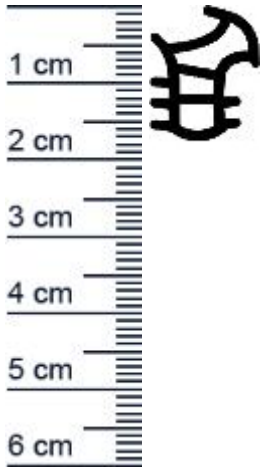

Muster fur Z1002 (Artikelnummer: Z1002_Muster)

Beschreibung:

Ihr Preis: 3,00 pro Stuck
(inkl. 19 % MwSt. zzgl. Verpackung & Versand)

Druckdatum: 03.07.2026

Verpackungseinheit: Stuck

EAN/GTIN Code: 4052817132470