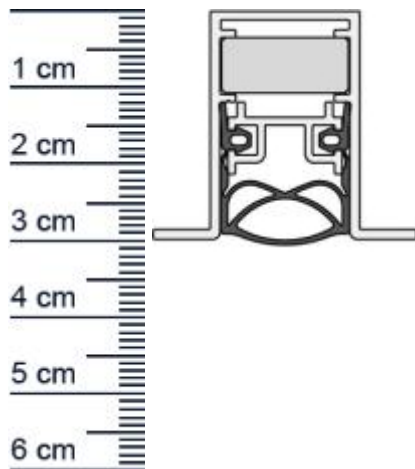

Schall-Ex Ultra OS Absenkdichtung von Athmer | L ... (Artikelnummer: BW0192)

Beschreibung:

Dieser Artikel wird **ausschließlich mit GLS** versendet.

Die **Schall-EX Ultra OS Absenkdichtung BW0192** von Athmer ist eine automatische Dichtung, welche nach DIN EN 1670 geprüft wurde. Sie verfügt über hochwertige Edelstahlfedern und nicht rostender Innenmechanik.

Die Dichtung ist selbstnachstellend, weshalb sie sich hervorragend dazu eignet um Energie zu sparen. Mit dieser Absenkdichtung kann verhindert werden, dass Zugluft ungehindert eindringen kann oder Heizenergie aus Ihren Räumen entweicht.

Die Schall-EX-Automatic senkt und hebt sich mit dem Schließen und Öffnen der Tür, ohne dabei über den Boden zu schleifen.

Technische Daten zur Absenkdichtung

- Lieferlänge: 1083 mm (für 1110 mm Normtür)
- Höhe: 30 mm
- Breite: 19,7 mm
- Material der Dichtung: Silikon selbstverloschend
- Material des Profils: Aluminium

Besonderheiten der Absenkdichtung

- gleicht einen Türspalt von bis zu 12 mm aus
- automatischer Ausgleich bei schiefem Boden
- einseitige Auslösung
- eignet sich für Schallschutz, Feuerschutz und Rauchschutz

Zur Information für Sie: Eine Schall-EX anzubringen ist ganz einfach und erfordert kein besonderes Geschick. Wenige Schrauben genügen. Eine ausführliche Montageanleitung, die zeigt wies gemacht wird, finden Sie auf der informativen Packung. Das benötigte Zubehör ist beige packt.

Niederlassungen

Filiale München

Franz-Josef-Delonge-Str. 12-14
81249 München
Telefon: +49 (0) 89 2175 4604-0
Fax: +49 (0) 89 2175 4604-51

Servicepoint Berlin Tempelhof

Germaniastrae 144
12099 Berlin
Telefon: +49 (0) 30 7202 194-50
Fax: +49 (0) 30 7202 194-51

Produkt-Link