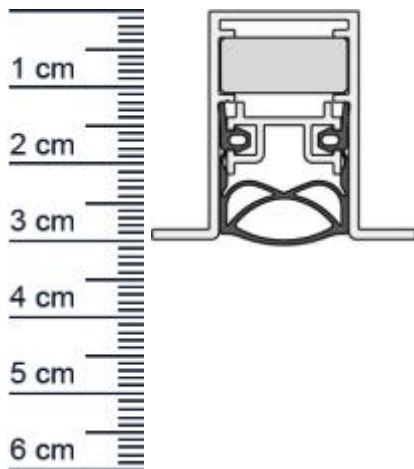

Schall-Ex Ultra OS Absenkdichtung von Athmer | L ... (Artikelnummer: BW0192)

Beschreibung:

Dieser Artikel wird **ausschließlich mit GLS** versendet.

Die **Schall-EX Ultra OS Absenkdichtung BW0192** von Athmer ist eine automatische Dichtung, welche nach DIN EN 1670 geprüft wurde. Sie verfügt über hochwertige Edelstahlfedern und nicht rostender Innenmechanik.

Die Dichtung ist selbstnachstellend, weshalb sie sich hervorragend dazu eignet um Energie zu sparen. Mit dieser Absenkdichtung kann verhindert werden, dass Zugluft ungehindert eindringen kann oder Heizenergie aus Ihren Räumen entweicht.

Die Schall-EX-Automatic senkt und hebt sich mit dem Schließen und Öffnen der Tür, ohne dabei über den Boden zu schleifen.

Technische Daten zur Absenkdichtung

- Lieferlänge: 1083 mm (für 1110 mm Normtür)
- Höhe: 30 mm
- Breite: 19,7 mm
- Material der Dichtung: Silikon selbstverloschend
- Material des Profils: Aluminium

Besonderheiten der Absenkdichtung

- gleicht einen Türspalt von bis zu 12 mm aus
- automatischer Ausgleich bei schiefem Boden
- einseitige Auslösung
- eignet sich für Schallschutz, Feuerschutz und Rauchschutz

Zur Information für Sie: Eine Schall-EX anzubringen ist ganz einfach und erfordert kein besonderes Geschick. Wenige Schrauben genügen. Eine ausführliche Montageanleitung, die zeigt wies gemacht wird, finden Sie auf der informativen Packung. Das benötigte Zubehör ist beige packt.

Niederlassungen

Filiale München

Franz-Josef-Delonge-Str. 12-14
81249 München
Telefon: +49 (0) 89 2175 4604-0
Fax: +49 (0) 89 2175 4604-51

Servicepoint Berlin Tempelhof

Germaniastrae 144
12099 Berlin
Telefon: +49 (0) 30 7202 194-50
Fax: +49 (0) 30 7202 194-51

Produkt-Link