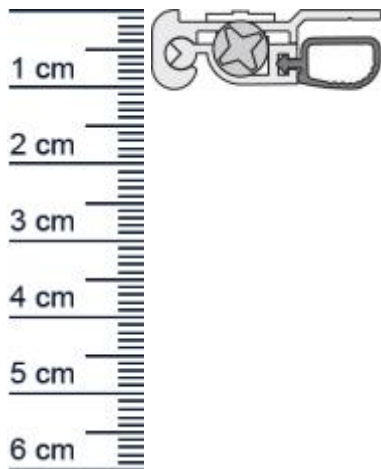

Luftstopp BD Absenkichtung von Athmer | Ausfuhr ... (Artikelnummer: BW0063)

Beschreibung:

Dieser Artikel wird **ausschließlich mit GLS** versendet.

Die **Luftstopp BD Absenkichtung BW0063** von Athmer ist eine automatische Turabdichtung, die sich für DIN Links eignet. Das massive Auengehäuse und die "Schutznase" behüten die Dichtung vor etwaigen Beschädigungen.

Technische Daten zur Absenkichtung

- Länge: 708 mm (für 735 mm Normtür)
- Höhe: 10 mm
- Breite: 30 mm
- Material der Dichtung: PVC
- Material des Profils: Aluminium

Besonderheiten der Absenkichtung

- gleicht einen Türspalt von 10 bis 22 mm aus
- automatischer Ausgleich bei schieferm Boden
- einseitige Auslösung mit Parallelabsenkung
- Verwendung: DIN-L

Produkt-Link

Druckdatum: 25.05.2026

Verpackungseinheit: Stuck

EAN/GTIN Code: 4052817011089
Farbe: Alu-werkblank
Einbauart: Zum Aufschrauben
Material: Aluminium
Lange: 708 mm
DIN-Richtung: DIN-L (Links)
Hubhohe bis: 12 mm
Hersteller: Athmer oHG
Turart: Auentur, Innentur
Fur Feuerschutzturen: Ja