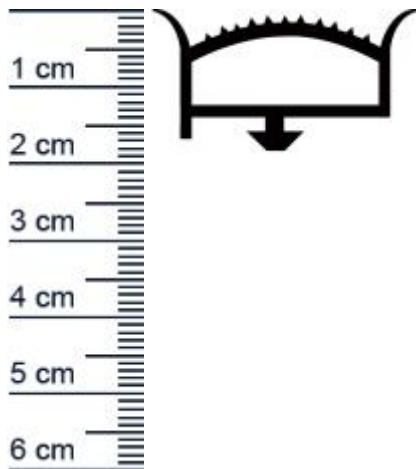

## Kuhlschrankdichtungsrahmen | Hohe: 18,5 mm | Far ... (Artikelnummer: KUE0069)

### Beschreibung:

Dieser Artikel wird **ausschließlich mit GLS** versendet.

Die **Kuhlschrankdichtung KUE0069 in der Farbe Grau** verschweißen wir für Sie zu einem geschlossenen Rahmen, um ein perfektes Dichterergebnis zu gewährleisten. Bei diesem Kuhlschrankdichtungsrahmen handelt es sich um ein Steckprofil. Mit hochwertigen Dichtungen wie dieser, können Sie verhindern, dass warme Luft einfach ungehindert in Ihren Kuhlschrank eindringt. Durch defekte Dichtungen können sonst die Energiekosten enorm ansteigen und das Innere der Kühlgeräte zu einem Nährboden für gefährlichen Schimmel werden. Die Größe des benötigten Rahmens können Sie individuell festlegen. Nutzen Sie zum Ausmessen der benötigten Maße auch gerne unseren [Expertentipp](#).

### Details zum Dichtungsprofil

- Höhe: 18,5 mm
- Breite: 34 mm
- Nutbreite: 7 mm
- Hohlkammern: 1
- Befestigung: Steckprofil
- Material: PVC