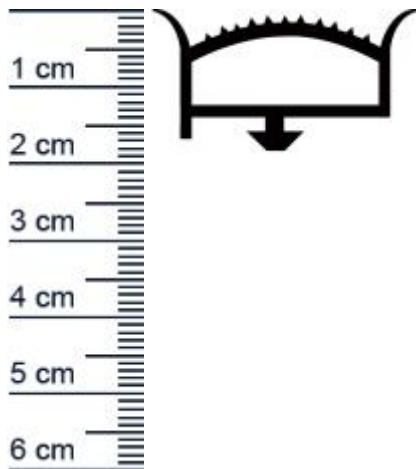

Kuhlschrankdichtungsrahmen | Hohe: 18,5 mm | Far ... (Artikelnummer: KUE0069)

Beschreibung:

Dieser Artikel wird **ausschließlich mit GLS** versendet.

Die **Kuhlschrankdichtung KUE0069 in der Farbe Grau** verschweißen wir für Sie zu einem geschlossenen Rahmen, um ein perfektes Dichterergebnis zu gewährleisten. Bei diesem Kuhlschrankdichtungsrahmen handelt es sich um ein Steckprofil. Mit hochwertigen Dichtungen wie dieser, können Sie verhindern, dass warme Luft einfach ungehindert in Ihren Kuhlschrank eindringt. Durch defekte Dichtungen können sonst die Energiekosten enorm ansteigen und das Innere der Kühlgeräte zu einem Nährboden für gefährlichen Schimmel werden. Die Größe des benötigten Rahmens können Sie individuell festlegen. Nutzen Sie zum Ausmessen der benötigten Maße auch gerne unseren [Expertentipp](#).

Details zum Dichtungsprofil

- Höhe: 18,5 mm
- Breite: 34 mm
- Nutbreite: 7 mm
- Hohlkammern: 1
- Befestigung: Steckprofil
- Material: PVC

Besonderheiten der Dichtung

- Der verschweißte Rahmen muss nur noch festgesteckt werden!
- Ohne Magnet
- Langlebige, leistungsstarke und wartungsfreie Dichtung für Kühlelemente
- Beinhaltet keine gefährlichen Chemikalien