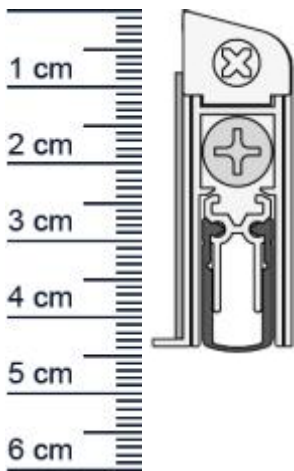

## WIND-EX A Absenkdichtung von Athmer | Länge: 985 mm (Artikelnummer: BW0187)

### Technische Daten zur Absenkdichtung

- Farbe: Bronze
- Lieferlänge: 985 mm (für 985 mm Normtür)
- Höhe: 45 mm
- Breite: 15,4 mm
- Befestigung: zum Aufkleben
- Material der Dichtung: PVC
- Material des Profils: Aluminium

**Druckdatum:** 11.07.2026

**Verpackungseinheit:** Stück

<b>EAN/GTIN Code:</b>	4052817065167
<b>Farbe:</b>	Bronze
<b>Einbauart:</b>	Zum Aufkleben
<b>Material:</b>	Aluminium
<b>Lange:</b>	985 mm
<b>DIN-Richtung:</b>	Beidseitig verwendbar, DIN-L (Links), DIN-R (Rechts)
<b>Hubhöhe bis:</b>	11 mm
<b>Hersteller:</b>	Athmer oHG
<b>Turart:</b>	Auentur, Innentur
<b>Kurzbar um:</b>	125 mm
<b>Fur</b>	Nein
<b>Feuerschutzturen:</b>	