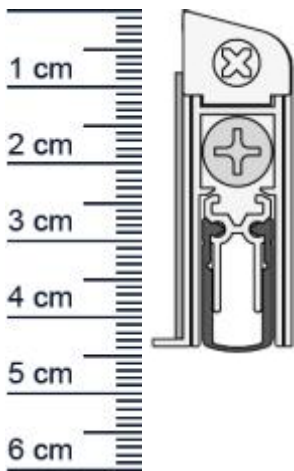

WIND-EX A Absenkdichtung von Athmer | Länge: 985 mm (Artikelnummer: BW0187)

Beschreibung:

Dieser Artikel wird **ausschließlich mit GLS** versendet.

Die **WIND-EX A Absenkdichtung BW0187** in der Farbe **Bronze** von Athmer stoppt die Zugluft unter Ihren Türen! Außerdem hilft sie Heizenergie für Sie zu sparen, da die Wärme nicht mehr so einfach aus dem Raum entweichen kann. Die **WIND-EX-Automatic** ist wie der Name schon sagt, eine automatische Dichtung, die sich mit dem Schließen und Öffnen der Türe senkt und hebt. Ganz ohne dabei über den Boden zu schleifen, schließt sie so den Spalt unter der Tür ab. Und darüber hinaus, sieht diese moderne Design-Sockelleiste an Ihrer Tür auch noch ausgesprochen gut aus.

Technische Daten zur Absenkdichtung

- Farbe: Bronze
- Lieferlänge: 985 mm (für 985 mm Normtür)
- Höhe: 45 mm
- Breite: 15,4 mm
- Befestigung: zum Aufkleben
- Material der Dichtung: PVC
- Material des Profils: Aluminium

Besonderheiten der Absenkdichtung

- kann Innen oder Außen am Türblatt befestigt werden
- gleicht einen Türspalt von bis zu 11 mm aus
- automatischer Ausgleich bei schieferm Boden
- einseitige Auslösung
- kurzbar um max. 125 mm

Ihr Preis: 48,86 pro Stück
(inkl. 19 % MwSt. zzgl. Verpackung & Versand)

Druckdatum: 17.05.2026

Verpackungseinheit: Stück

EAN/GTIN Code:	4052817065167
Farbe:	Bronze
Einbauart:	Zum Aufkleben
Material:	Aluminium
Lange:	985 mm
DIN-Richtung:	Beidseitig verwendbar, DIN-L (Links), DIN-R (Rechts)
Hubhöhe bis:	11 mm
Hersteller:	Athmer oHG
Turart:	Auentur, Innentur
Kurzbar um:	125 mm
Fur	Nein
Feuerschutzturen:	