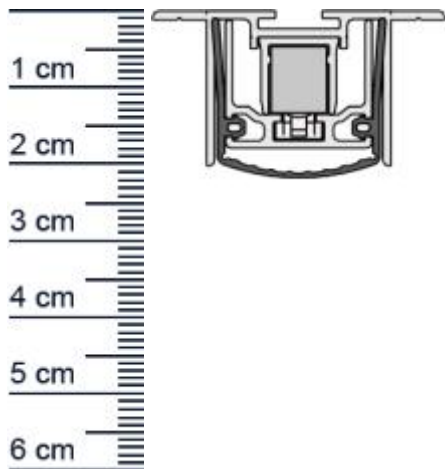

Schall-Ex Stadi L-24/20 TS Absenkdichtung von At ... (Artikelnummer: BW0113)

Beschreibung:

Dieser Artikel wird **ausschließlich mit GLS** versendet.

Die **Schall-EX Stadi L-24/20 TS Absenkdichtung BW0113** von Athmer ist eine automatische Dichtung für Türen. Sie stoppt die Zugluft in Ihrer Wohnung und hilft dabei Heizenergie für Sie zu sparen, da die Wärme nicht mehr so einfach aus dem Raum entweichen kann. Die Absenkautomatik senkt und hebt sich mit dem Schließen und Öffnen der Tür, ohne über den Boden zu schleifen und schließt den Spalt unter der Tür sorgfältig ab. Zudem bietet sie einen automatischen Höhen- und Niveaueausgleich.

Technische Daten zur Absenkdichtung

- Lieferlänge: 900 mm
- Höhe: 20 mm
- Breite: 24 mm
- Material der Dichtung: Silikon selbstverloschend
- Material des Profils: Aluminium

Besonderheiten der Absenkdichtung

- gleicht einen Türspalt von bis zu 16 mm aus
- automatischer Ausgleich bei schiefem Boden
- einseitige Auslösung mit Parallelabsenkung
- eignet sich für Schallschutz, Rauchschutz und Feuerschutz
- hoher Schalldämmwert bis 54 dB

Zur Information für Sie: Diese Absenkdichtung ist zum Einfrasen. Ist eine entsprechende Nut vorhanden, kann sie an den seitlichen Befestigungswinkeln angeschraubt werden. Das benötigte Zubehör für die Befestigung ist im Lieferumfang enthalten.

Ihr Preis: 69,92 pro Stück
(inkl. 19 % MwSt. zzgl. Verpackung & Versand)

Niederlassungen

Filiale München

Franz-Josef-Delonge-Str. 12-14
81249 München
Telefon: +49 (0) 89 2175 4604-0
Fax: +49 (0) 89 2175 4604-51

Servicepoint Berlin Tempelhof

Germaniastrae 144
12099 Berlin
Telefon: +49 (0) 30 7202 194-50
Fax: +49 (0) 30 7202 194-51

Produkt-Link