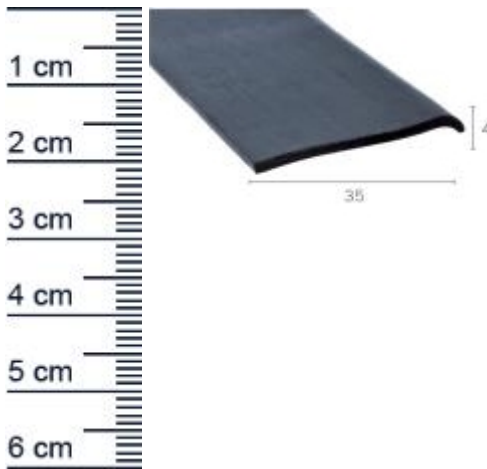

## Abstreifdichtung für Autotüren | Höhe: 4 mm | Fa ... (Artikelnummer: AL0006)

### Beschreibung:

Diese **Abstreifdichtung AL0006 in der Farbe Schwarz** ist bei verschiedenen Fahrzeugen an den Autotüren einsetzbar. Besonders gut geeignet ist die Autoturdichtung für das **Mercedes-Benz Modell 170 V**.

### Details zur Dichtung

- Farbe: Schwarz
- Höhe: 4 mm
- Breite: 35 mm
- Material: EPDM