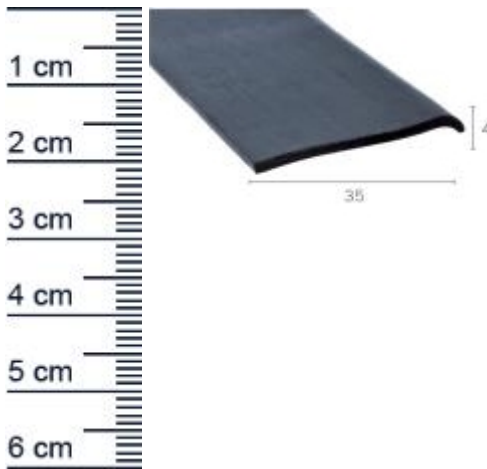

Abstreifdichtung für Autotüren | Höhe: 4 mm | Fa ... (Artikelnummer: AL0006)

Beschreibung:

Diese **Abstreifdichtung AL0006 in der Farbe Schwarz** ist bei verschiedenen Fahrzeugen an den Autotüren einsetzbar. Besonders gut geeignet ist die Autoturdichtung für das **Mercedes-Benz Modell 170 V**.

Details zur Dichtung

- Farbe: Schwarz
- Höhe: 4 mm
- Breite: 35 mm
- Material: EPDM

Besonderheiten der Dichtung

- Sehr gute Witterungs- und Ozonbeständigkeit
- Vertraglich mit wasserverdunnbaren Acrylat-Lacken und umweltfreundlichen Lacken
- Besonders langlebig, leistungsfähig und wartungsfrei
- Zu 100% recyclingfähig
- Beinhaltet keine gefährlichen Chemikalien

Als Hinweis für Sie: Wir schneiden Ihnen bei jedem Dichtungskauf eine Reserve von 3-5 cm pro 5 Meter Länge zu, um die Dichtheit Ihrer Elemente zu gewährleisten.

Unsere Autodichtungen lassen sich einfach und ohne Vorkenntnisse einbauen: