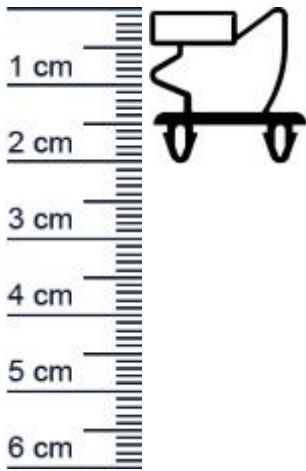

Kuhlschrankdichtungsrahmen | Hohe: 20,3 mm | Far ... (Artikelnummer: KUE0088)

Beschreibung:

Dieser Artikel wird **ausschließlich mit GLS** versendet.

Die **Kuhlschrankdichtung KUE0088 in der Farbe Wei** ist ein Steckprofil mit Magnet, das wir für Sie in den gewünschten Maßen bereits verschweißen. Der Kuhlschrankdichtungsrahmen kann an Kuhlschränken von IARP, Mondial Elite, Desmon, IBERNA oder Scotsman angebracht werden. Mit dieser hochwertigen Dichtung können Sie verhindern, dass warme Luft in Ihren Kuhlschrank eindringt. Ein undichter Kuhlschrank bietet gefährlichem Schimmel einen Nährboden und ist zudem ein extremer Energiefresser. Die Größe des Rahmens können Sie ganz individuell selbst festlegen.

Details zum Dichtungsprofil

- Höhe: 20,3 mm
- Breite: 20,5 mm
- Hohlkammern: 4
- Befestigung: Steckprofil
- Material: Weich-PVC

Besonderheiten der Dichtung

- Der fertig geschweißte Rahmen muss nur noch eingebaut werden!
- Mit Magnet
- Langlebige, leistungsfähige und wartungsfreie Dichtung
- Beinhaltet keine gefährlichen Chemikalien