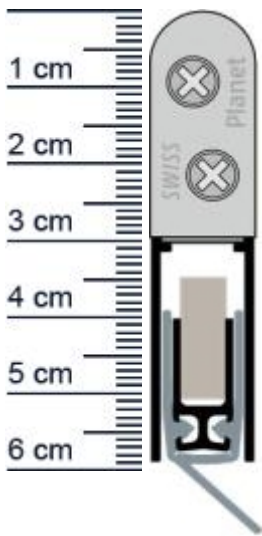

Planet RH Absenkndichtung | Ausführung: DIN Recht ... (Artikelnummer: PL01202)

Beschreibung:

Dieser Artikel wird **ausschließlich mit GLS** versendet.

Die **Planet RH Absenkndichtung PL01202** ist eine automatische Abdichtung für Holz-, Metall- und Kunststofftüren. Dank der Parallelabsenkung schleift sie nicht über den Boden und eignet sich speziell für unebene Böden. Zudem kann sie, aufgrund ihrer hervorragenden Eigenschaften, auch in Schall- und Rauchschutztüren Verwendung finden.

Technische Daten zur Absenkndichtung

- Lieferlänge: 1335 mm
- Höhe: 30 mm
- Breite: 13 mm
- bis 44?dB bei Bodenluft 7?mm
- Ausführung: DIN Rechts
- Material der Dichtung: Silikon selbstverloschend
- Material des Profils: Aluminium

Produkt-Link

Ihr Preis: 72,32 pro Stuck
(inkl. 19 % MwSt. zzgl. Verpackung & Versand)

Druckdatum: 07.05.2026

Verpackungseinheit: Stuck

EAN/GTIN Code: 4052817075692
Farbe: Alu-werkblank
Einbauart: Zum Einfrasen
Lange: 1335 mm
DIN-Richtung: DIN-R (Rechts)
Hubhohe bis: 27 mm
Hersteller: ASSA ABLOY (Schweiz) AG
Turart: Innentur
Kurzbar um: 125 mm
Fur Feuerschutzturen: Nein