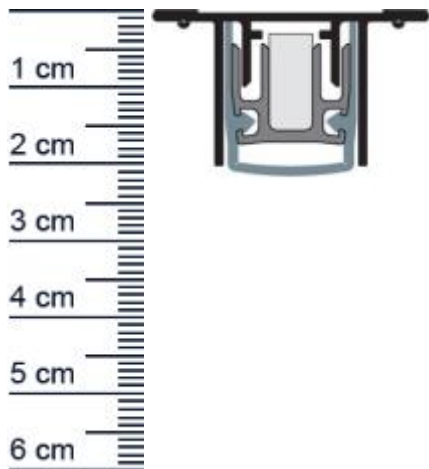

Planet RO Absenkdichtung | Länge: 1085 mm (Artikelnummer: PL00163)

Beschreibung:

Dieser Artikel wird **ausschließlich mit GLS** versendet.

Die **Planet RO Absenkdichtung PL00163** ist eine automatische Turdichtung die sich besonders für Metalltüren eignet. Dank der Parallelabsenkung, schließt sie den Spalt unter Ihrer Tür, ohne über den Boden zu schleifen zuverlässig ab. Gerade ihre hochwertigen Eigenschaften zur Schalldämmung, machen diese Absenkdichtung unentbehrlich.

Technische Daten zur Absenkdichtung

- Lieferlänge: 1085 mm (für 1110 mm Normtür)
- Höhe: 20 mm
- Breite: 19,8 mm / 36 mm mm
- bis 50 dB bei Bodenluft 7 mm
- Material der Dichtung: Silikon selbstverloschend
- Material des Profils: Aluminium

Besonderheiten der Absenkdichtung

- gleicht einen Türspalt von bis zu 16 mm aus
- Hochwertige Lippe aus Silikon, seitlicher Überstand einstellbar
- einseitige Auslösung mit Parallelabsenkung, Bandseitig
- für 2-flügelige Türen mit Kant- oder Treibriegel
- Einfache Hubeinstellung

Druckdatum: 14.06.2026

Verpackungseinheit: Stuck

| | |
|--------------------------|--|
| EAN/GTIN Code: | 4052817043004 |
| Farbe: | Alu-werkblank |
| Nutbreite in mm: | 36 mm |
| Einbauart: | Zum Aufschrauben |
| Material: | Aluminium |
| Lange: | 1085 mm |
| DIN-Richtung: | Beidseitig verwendbar, DIN-L (Links), DIN-R (Rechts) |
| Hubhohe bis: | 16 mm |
| Hersteller: | ASSA ABLOY (Schweiz) AG |
| Turart: | Auentur, Innentur |
| Kurzbar um: | 125 mm |
| Fur | Nein |
| Feuerschutzturen: | |