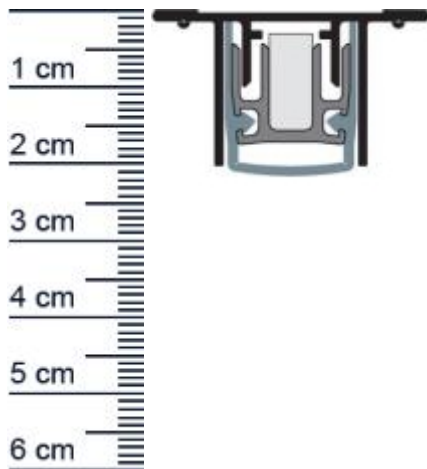

Planet RO Absenkdichtung | Länge: 1085 mm (Artikelnummer: PL00163)

Beschreibung:

Dieser Artikel wird **ausschließlich mit GLS** versendet.

Die **Planet RO Absenkdichtung PL00163** ist eine automatische Turdichtung die sich besonders für Metalltüren eignet. Dank der Parallelabsenkung, schließt sie den Spalt unter Ihrer Tür, ohne über den Boden zu schleifen zuverlässig ab. Gerade ihre hochwertigen Eigenschaften zur Schalldämmung, machen diese Absenkdichtung unentbehrlich.

Technische Daten zur Absenkdichtung

- Lieferlänge: 1085 mm (für 1110 mm Normtür)
- Höhe: 20 mm
- Breite: 19,8 mm / 36 mm mm
- bis 50?dB bei Bodenluft 7?mm
- Material der Dichtung: Silikon selbstverloschend
- Material des Profils: Aluminium

Besonderheiten der Absenkdichtung

- gleicht einen Türspalt von bis zu 16 mm aus
- Hochwertige Lippe aus Silikon, seitlicher Überstand einstellbar
- einseitige Auslösung mit Parallelabsenkung, Bandseitig
- für 2-flügelige Türen mit Kant- oder Treibriegel
- Einfache Hubeinstellung

Druckdatum: 29.04.2026

Verpackungseinheit: Stuck

EAN/GTIN Code: 4052817043004
Farbe: Alu-werkblank
Nutbreite in mm: 36 mm
Einbauart: Zum Aufschrauben
Material: Aluminium
Lange: 1085 mm
DIN-Richtung: Beidseitig verwendbar, DIN-L (Links), DIN-R (Rechts)
Hubhohe bis: 16 mm
Hersteller: ASSA ABLOY (Schweiz) AG
Turart: Auentur, Innentur
Kurzbar um: 125 mm
Fur: Nein
Feuerschutzturen: