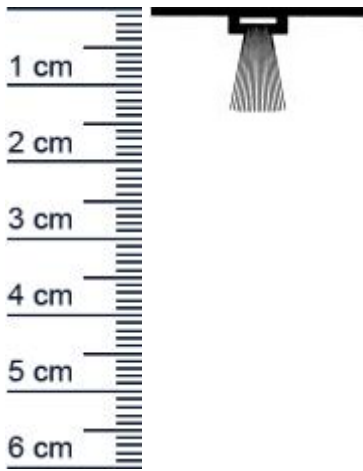

Burstendichtung für Türen | Breite: 27 mm | Farb ... (Artikelnummer: SP0028)

Beschreibung:

Dieser Artikel wird **ausschließlich mit GLS** versendet.

Die **Burstendichtung SP0028 in Alu-werkblank** ist eine Turbodendichtung aus Alu mit strapazierfähiger schwarzer Bürste aus Hartpolypropylen. Mit dem bereits vorgebohrten Halteprofil ist sie besonders einfach zu befestigen. Burstendichtungen sind vielseitig einsetzbar und zuverlässig was dauerhaftes Abdichten von Türen und Garagentore angeht. So eignen sie sich ebenfalls für den Maschinenbau, Rollläden und Möbel.

Wichtig: Montageset und Montageanleitung sind enthalten. Kurzbar auf jede beliebige Länge.

Details zur Dichtung

- Farbe: Alu-werkblank
- Befestigung: von unten anschrauben
- Gesamthöhe: 13,5 mm
- Gesamtbreite: 27 mm
- Dichtet Spaltgroen von 8-13 mm ab
- Länge: 1000 mm
- Material: Aluminium, Hartpolypropylen

Besonderheiten des Profils

- Dient der Warmedämmung und vermeidet Zugluft
- Verhindert das Eindringen von Schädlingen
- Langlebig, leistungsfähig und wartungsfrei

Ihr Preis: 14,85 pro Stück
(inkl. 19 % MwSt. zzgl. Verpackung & Versand)

Produkt-Link

EAN/GTIN Code:	4052817044285
Farbe:	Alu-werkblank
Falzbreite in mm:	27 mm
Montageart:	Zum Aufschrauben
Mae (H x B):	13,5 x 27 mm
Selbstklebend:	0
Lange:	1000 mm
Fur Brandschutzturen:	Nein
Hersteller:	Graf-Dichtungen GmbH
Burstenhohe inkl. Tragermaterial:	13 mm