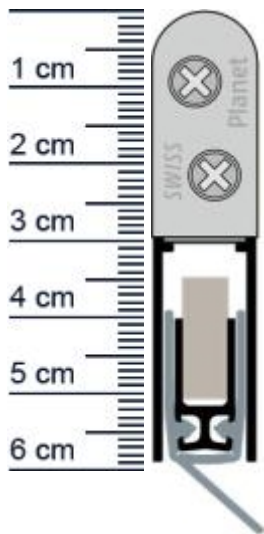

Planet RH | Länge: 835 mm (Artikelnummer: PL01122)

Beschreibung:

Dieser Artikel wird **ausschließlich mit GLS** versendet.

Die **Planet RH Absenkdichtung PL01122** ist eine automatische Abdichtung für Holz-, Metall- und Kunststofftüren. Dank der Parallelabsenkung schleift sie nicht über den Boden und eignet sich speziell für unebene Böden. Zudem kann sie, aufgrund ihrer hervorragenden Eigenschaften, auch in Schall- und Rauchschutztüren Verwendung finden.

Technische Daten zur Absenkdichtung

- Lieferlänge: 835 mm
- Höhe: 30 mm
- Breite: 13 mm
- bis 44 dB bei Bodenluft 7 mm
- Ausführung: DIN Rechts
- Material der Dichtung: Silikon selbstverloschend
- Material des Profils: Aluminium

Druckdatum: 24.06.2026

Verpackungseinheit: Stuck

EAN/GTIN Code:	4052817043257
Farbe:	Alu-werkblank
Nutbreite in mm:	13 mm
Einbauart:	Zum Einfrasen
Material:	Aluminium
Lange:	835 mm
DIN-Richtung:	DIN-R (Rechts)
Hubhohe bis:	20 mm
Hersteller:	ASSA ABLOY (Schweiz) AG
Turart:	Auentur, Innentur, Schiebetur
Kurzbar um:	125 mm
Fur Feuerschutzturen:	Nein