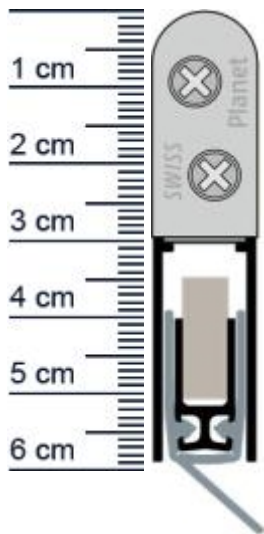

## Planet RH | Länge: 835 mm (Artikelnummer: PL01122)

### Technische Daten zur Absenkdichtung

- Lieferlänge: 835 mm
- Höhe: 30 mm
- Breite: 13 mm
- bis 44?dB bei Bodenluft 7?mm
- Ausführung: DIN Rechts
- Material der Dichtung: Silikon selbstverlöschend
- Material des Profils: Aluminium