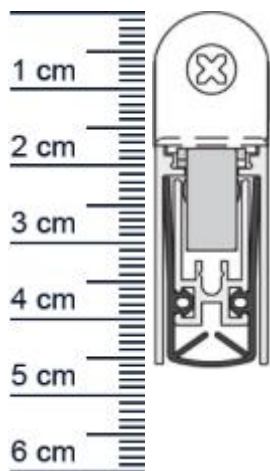

Schall-Ex L-15/30 WS Absenkdichtung von Athmer | ... (Artikelnummer: SP5159)

Beschreibung:

Dieser Artikel wird **ausschließlich mit GLS** versendet.

Die **Schall-EX L-15/30 WS Absenkdichtung SP5159** von Athmer stoppt die Zugluft unter Ihren Türen! Auerdem hilft sie Heizenergie für Sie zu sparen, da die Wärme nicht mehr so einfach aus dem Raum entweichen kann. Die **Schall-EX-Automatic** ist wie der Name schon sagt, eine automatische Dichtung, die sich mit dem Schließen und Öffnen der Türe senkt und hebt. Ganz ohne dabei über den Boden zu schleifen, schließt sie so den Spalt unter der Tur ab.

Technische Daten zur Absenkdichtung

- Lieferlänge: 708 mm (für 738 mm Normtür)
- Höhe: 30 mm
- Breite: 14,8 mm
- Nutma: 15 mm breit x > 31 mm tief
- Befestigung: zum Einfräsen mit Befestigungswinkeln
- Material der Dichtung: Silikon
- Material des Profils: Aluminium

Besonderheiten der Absenkdichtung

- gleicht einen Türspalt von bis zu 20 mm aus
- automatischer Ausgleich bei schieferm Boden
- einseitige Auslösung mit Parallelabsenkung
- Maximaler Schalldämmwert bis 52 dB bei 7 mm Bodenluft (Normspalt)
- kurzbar um max. 125 mm ab 833 mm

Produkt-Link

Ihr Preis: 62,20 pro Stuck
(inkl. 19 % MwSt. zzgl. Verpackung & Versand)

Druckdatum: 02.05.2026

Verpackungseinheit: Stuck

EAN/GTIN Code: 4052817050019
Farbe: Alu-werkblank
Nutbreite in mm: 15 mm
Einbauart: Zum Einfrasen
Material: Aluminium
Lange: 708 mm
DIN-Richtung: Beidseitig verwendbar, DIN-L (Links), DIN-R (Rechts)
Hubhohe bis: 20 mm
Hersteller: Athmer oHG
Turart: Auentur, Innentur
Kurzbar um: 125 mm
Fur: Ja
Feuerschutzturen: