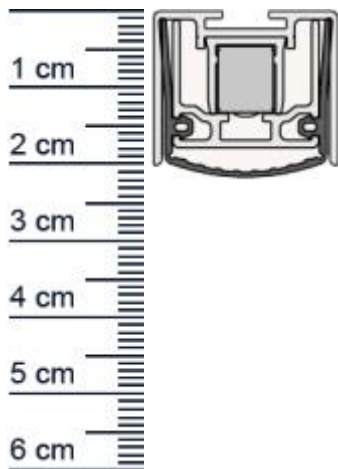

Schall-Ex Slide L-24/20 WS Absenkdichtung von At ... (Artikelnummer: BW0447)

Beschreibung:

Dieser Artikel wird **ausschließlich mit GLS** versendet.

Die **Schall-EX Slide L-24/20 WS Absenkdichtung BW0447** von Athmer ist eine automatische Turabdichtung. Sie wird bei Schiebetüren mit Verriegelung benutzt. Diese Absenkdichtung hilft Zugluft zu stoppen und sorgt dafür, dass keine warme Luft mehr aus dem Raum entweichen kann. Zudem bietet Sie einen hohen Schalldämmwert und besitzt eine integrierte Zuhaltung.

Technische Daten zur Absenkdichtung

- Lieferlänge: 833 mm (für 860 mm Normtür)
- Höhe: 24 mm
- Breite: 20 mm
- Nutma: 24 mm breit x 20 mm tief
- Befestigung: zum Einfräsen und anschließend zum Aufschrauben von unten mit bauseitigen Schrauben
- Material der Dichtung: Silikon selbstverloschend
- Material des Profils: Aluminium

Servicepoint Berlin Tempelhof

Germaniastrae 144
12099 Berlin
Telefon: +49 (0) 30 7202 194-50
Fax: +49 (0) 30 7202 194-51

Produkt-Link

Druckdatum: 29.04.2026

Verpackungseinheit: Stuck

EAN/GTIN Code: 4052817102916
Farbe: Alu-werkblank
Nutbreite in mm: 24 mm
Einbauart: Zum Einfrasen
Material: Aluminium
Lange: 833 mm
DIN-Richtung: Beidseitig verwendbar, DIN-L (Links), DIN-R (Rechts)
Hubhohe bis: 16 mm
Hersteller: Athmer oHG
Turart: Schiebetur
Kurzbar um: 150 mm
Fur Ja
Feuerschutzturen: