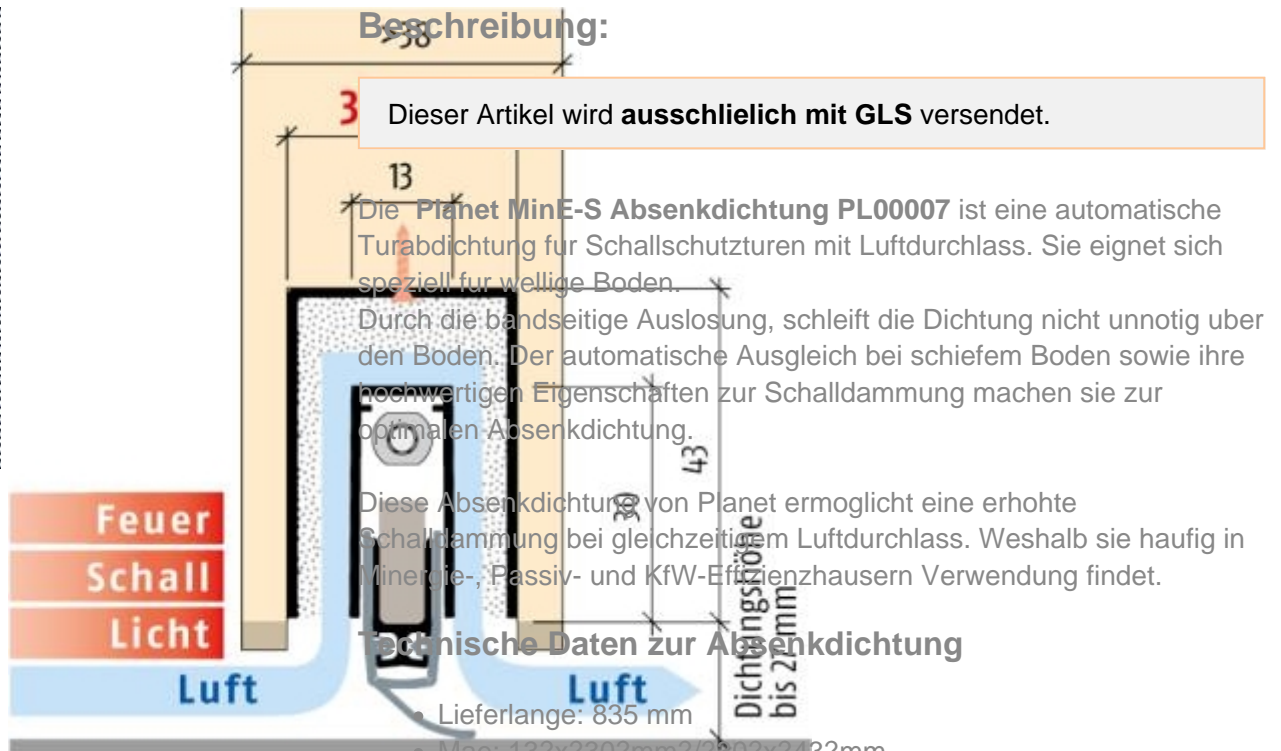

Planet MinE-S Absenkdichtung | Länge: 835 mm (Artikelnummer: PL00007)

Beschreibung:

Dieser Artikel wird **ausschließlich mit GLS** versendet.

Die **Planet MinE-S Absenkdichtung PL00007** ist eine automatische Turabdichtung für Schallschutztüren mit Luftdurchlass. Sie eignet sich speziell für wellige Böden.