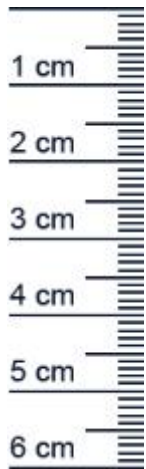

## Planet MinE-S Absenkdichtung | Länge: 835 mm (Artikelnummer: PL00007)

### Technische Daten zur Absenkdichtung

- Lieferlänge: 835 mm
- Mae: 13?x?30?mm??50?x?43?mm
- bis 27?dB bei Bodenluft 7?mm
- Ausführung: DIN Rechts
- Material der Dichtung: Silikon selbstverloschend
- Material des Profils: Aluminium