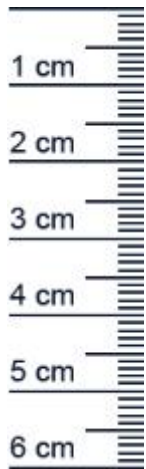

Planet MinE-S Absenkdichtung | Länge: 835 mm (Artikelnummer: PL00007)

Beschreibung:

Dieser Artikel wird **ausschließlich mit GLS** versendet.

Die **Planet MinE-S Absenkdichtung PL00007** ist eine automatische Turabdichtung für Schallschutztüren mit Luftdurchlass. Sie eignet sich speziell für wellige Böden.

- Lieferlänge: 835 mm
- Mae: 13?x?30?mm??/50?x?43?mm
- bis 27?dB bei Bodenluft 7?mm
- Ausführung: DIN Rechts
- Material der Dichtung: Silikon selbstverloschend
- Material des Profils: Aluminium

Besonderheiten der Absenkdichtung