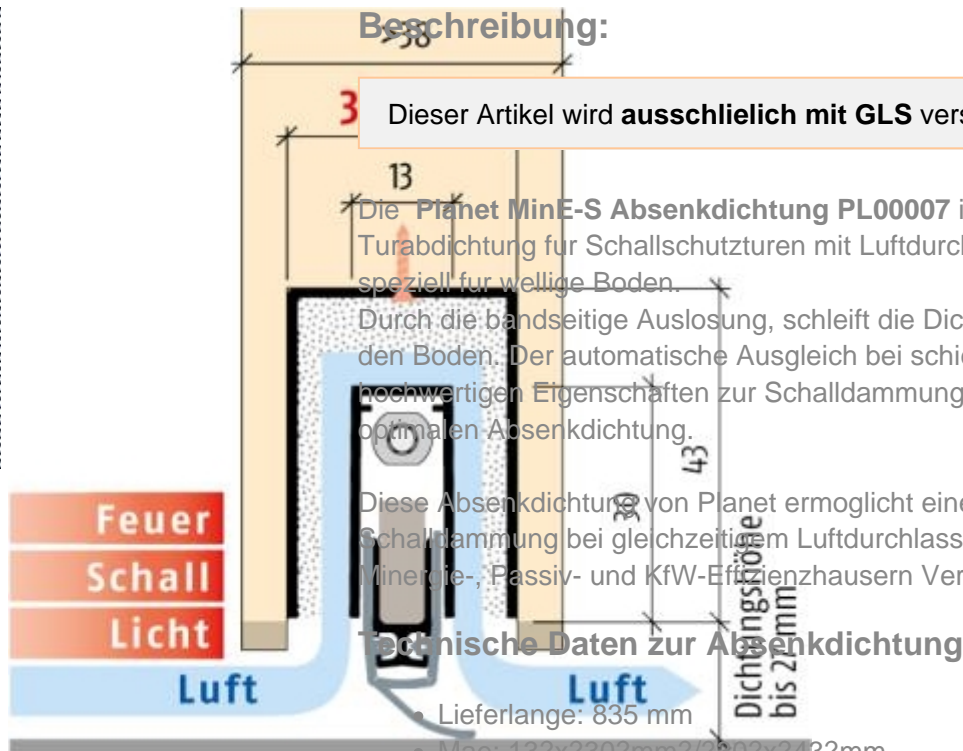

## Planet MinE-S Absenkdichtung | Länge: 835 mm (Artikelnummer: PL00007)

### Beschreibung:

Dieser Artikel wird **ausschließlich mit GLS** versendet.

Die **Planet MinE-S Absenkdichtung PL00007** ist eine automatische Turabdichtung für Schallschutztüren mit Luftdurchlass. Sie eignet sich speziell für wellige Böden. Durch die bandseitige Auslösung, schleift die Dichtung nicht unnötig über den Boden. Der automatische Ausgleich bei schieferm Boden sowie ihre hochwertigen Eigenschaften zur Schalldämmung machen sie zur optimalen Absenkdichtung.

### Technische Daten zur Absenkdichtung

- Lieferlänge: 835 mm
- Mae: 13?x?30?mm??50?x?43?mm
- bis 27?dB bei Bodenluft 7?mm
- Ausführung: DIN Rechts
- Material der Dichtung: Silikon selbstverloschend
- Material des Profils: Aluminium