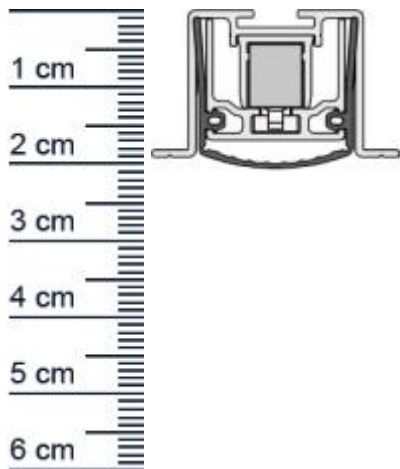

Schall-Ex Stadi L-24/20 OS Absenkdichtung von At ... (Artikelnummer: BW0109)

Beschreibung:

Dieser Artikel wird **ausschließlich mit GLS** versendet.

Die **Schall-EX Stadi L-24/20 OS Absenkdichtung BW0109** der Marke Athmer ist eine Dichtung, mit der, Spalten unter Türen ausgeglichen werden kann. Sie stoppt so die Zugluft in Ihrer Wohnung und hilft dabei Heizenergie für Sie zu sparen, da die Wärme nicht mehr so einfach entweicht. Die Absenkautomatik senkt und hebt sich mit dem Schließen und Öffnen der Tür, ohne über den Boden zu schleifen. Zudem bietet sie einen automatischen Hohen- und Niveaueausgleich.

Technische Daten zur Absenkdichtung

- Lieferlänge: 900 mm
- Höhe: 20 mm
- Breite: 24 mm
- Material der Dichtung: Silikon selbstverloschend
- Material des Profils: Aluminium

Besonderheiten der Absenkdichtung

- gleicht einen Türspalt von bis zu 16 mm aus
- automatischer Ausgleich bei schiefem Boden
- einseitige Auslösung mit Parallelabsenkung
- eignet sich für Schallschutz, Rauchschutz und Feuerschutz
- hoher Schalldämmwert bis 54 dB

Zur Information für Sie: Diese Absenkdichtung ist zum Einfräsen. Ist eine entsprechende Nut vorhanden, kann sie an den seitlichen Befestigungswinkeln angeschraubt werden. Das benötigte Zubehör für die Befestigung ist im Lieferumfang enthalten.

Ihr Preis: 69,92 pro Stück
(inkl. 19 % MwSt. zzgl. Verpackung & Versand)

Niederlassungen

Filiale München

Franz-Josef-Delonge-Str. 12-14
81249 München
Telefon: +49 (0) 89 2175 4604-0
Fax: +49 (0) 89 2175 4604-51

Servicepoint Berlin Tempelhof

Germaniastrae 144
12099 Berlin
Telefon: +49 (0) 30 7202 194-50
Fax: +49 (0) 30 7202 194-51

Produkt-Link