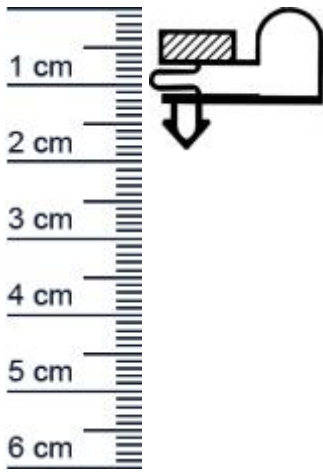

Kuhlschrankdichtungsrahmen | Hohe: 18 mm | Farbe ... (Artikelnummer: KUE0063)

Beschreibung:

Dieser Artikel wird **ausschließlich mit GLS** versendet.

Die **Kuhlschrankdichtung KUE0067 in der Farbe Dunkelgrau** erhalten Sie bei uns als fertig verschweißten Rahmen mit Steckprofil mit Magnet. Dieser Kuhlschrankdichtungsrahmen kann an Kuhlschränken und Kuhltruhen der Herstellermarken IARP, Mondial Elite, Desmon, Iberna oder Scotsman montiert werden. Mit dieser wartungsfreundlichen Dichtung können Sie verhindern, dass warme Luft oder Feuchtigkeit ungehindert eindringen. Kuhlschranke zahlen mitunter zu den großen Energiefressern im Haushalt, was durch defekte Dichtungen weiter in die Höhe getrieben wird. Zudem besteht bei einer spröden und rissigen Gummidichtung die Gefahr, dass der Kühlschrank zu einem Nährboden für gefährlichen Schimmel wird.

Die Größe des gewünschten Rahmens können Sie individuell festlegen. Nutzen Sie zum korrekten Ausmessen auch gerne unseren Expertentipp.

Details zum Dichtungsprofil

- Höhe: 18 mm
- Breite: 22 mm
- Hohlkammern: 3
- Befestigung: Steckprofil
- Material: Weich-PVC

Ihr Preis: 25,29 pro Rahmen
(inkl. 19 % MwSt. zzgl. Verpackung & Versand)

Druckdatum: 23.06.2026

Verpackungseinheit: Rahmen

EAN/GTIN Code:	4052817041246
Farbe:	Dunkelgrau
Beinhaltet Magnet:	1
Hohlkammern:	3
Einbauart:	Mit Magnet
Material:	Weich-PVC
Profilart:	Steckprofil
Hersteller:	Desmon, IARP, Iberna, Mondial Elite, Scotsman
Hohlkammern ohne Magnetkammer:	2
Bauform:	Als geschweiter Rahmen
Breite in mm:	22
Hohe in mm:	18
Nutbreite (in mm):	7