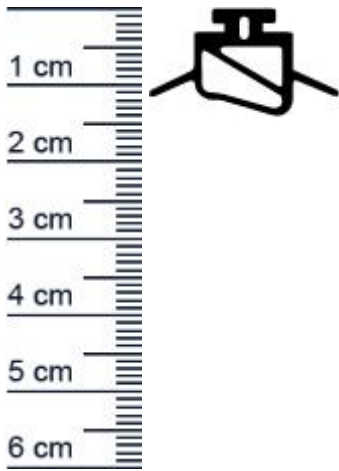

## Schwelldichtung für Heroal Systeme | Höhe: 14 ... (Artikelnummer: SP6314)

### Beschreibung:

Die **Schwelldichtung SP6314 in der Farbe Schwarz** eignet sich zur Montage an Heroal 8889 HAT Systemen. Die Bodenschwelle ist der untere Abschnitt eines Türrahmens oder einer Türschwelle, der den Übergang zwischen dem Innenraum und dem Außenbereich bildet. Diese Dichtung ist dazu bestimmt, den Bodenbereich unterhalb der Schwelle vor dem Eindringen von Wasser, Luft, Staub oder anderen Elementen zu schützen. Dies ist besonders wichtig, um Energieeffizienz zu gewährleisten und den Innenraum vor Witterungseinflüssen zu schützen.

### Details zur Dichtung

- Farbe: Schwarz
- Höhe: 14 mm
- Breite: 25 mm
- Hohlkammer: 3
- Material: Silikon

**Montageart:** Zum Einnuten

**Material:** Silikon

**Maße (H x B):** 14 x 25 mm

**Hersteller:** Graf-Dichtungen GmbH