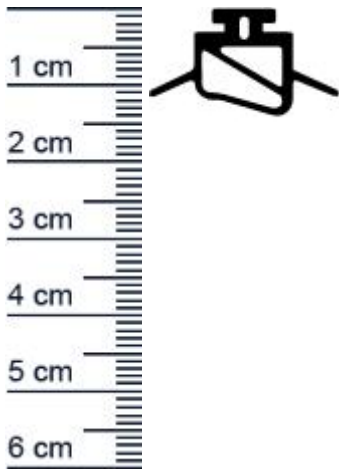

## Schwelldichtung für Heroal Systeme | Höhe: 14 ... (Artikelnummer: SP6314)

### Beschreibung:

Die **Schwelldichtung SP6314 in der Farbe Schwarz** eignet sich zur Montage an Heroal 8889 HAT Systemen. Die Bodenschwelle ist der untere Abschnitt eines Türrahmens oder einer Turschwelle, der den Übergang zwischen dem Innenraum und dem Außenbereich bildet. Diese Dichtung ist dazu bestimmt, den Bodenbereich unterhalb der Schwelle vor dem Eindringen von Wasser, Luft, Staub oder anderen Elementen zu schützen. Dies ist besonders wichtig, um Energieeffizienz zu gewährleisten und den Innenraum vor Witterungseinflüssen zu schützen.

### Details zur Dichtung

- Farbe: Schwarz
- Höhe: 14 mm
- Breite: 25 mm
- Hohlkammer: 3
- Material: Silikon

**Montageart:** Zum Einnuten

**Material:** Silikon

**Mae (H x B):** 14 x 25 mm

**Hersteller:** Graf-Dichtungen GmbH