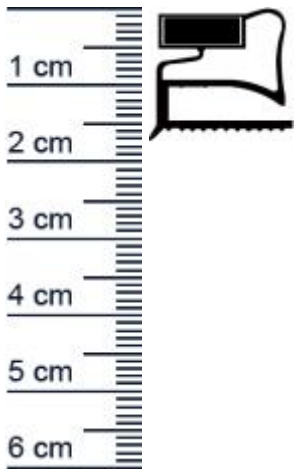

## Kuhlschrankdichtungsrahmen | Hohe: 15,2 mm | Far ... (Artikelnummer: KUE0141)

Die Größe des gewünschten Rahmens können Sie oben individuell festlegen. Nutzen Sie dazu auch gerne unseren Expertentipp.

### Details zum Dichtungsprofil

- Höhe: 15,2 mm
- Breite: 17,5 mm
- Hohlkammern: 2
- Befestigung: Schraubprofil
- Material: PVC