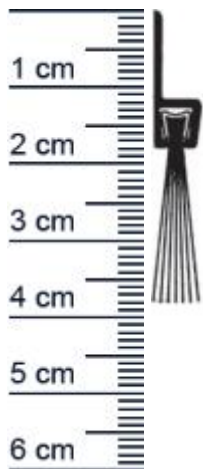

## Burstendichtung für Türen | Bürstenhöhe: 20 mm | ... (Artikelnummer: IBS0039)

### Beschreibung:

Dieser Artikel wird **ausschließlich mit GLS** versendet.

Die **Burstendichtung IBS0039 in Alu-werkblank** ist eine Turbodendichtung aus Alu mit strapazierfähiger schwarzer Bürste aus Hartpolypropylen. Mit dem bereits vorgebohrten Halteprofil ist sie besonders einfach zu befestigen. Burstendichtungen sind vielseitig einsetzbar und zuverlässig was dauerhaftes abdichten von Türen und Garagentore angeht. So eignen sie sich ebenfalls für den Maschinenbau, Rollläden und Möbel.

### Details zur Dichtung

- Farbe: Alu-werkblank
- Befestigung: aufschrauben
- Gesamthöhe: 38 mm
- Bürstenhöhe: 20 mm
- Länge: 1000 mm
- Material: Aluminium, Hartpolypropylen