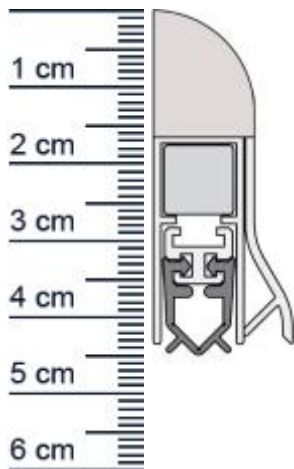

Wind-Ex RTK-1 Absenkdichtung von Athmer | Länge: ... (Artikelnummer: BW0012)

Beschreibung:

Dieser Artikel wird **ausschließlich mit GLS** versendet.

Die WIND-EX-RTK-1 **Absenkdichtung BW0012** in der Farbe **Bronze** von Athmer stoppt die Zugluft unter Ihren Türen!

Und darüber hinaus, sieht diese moderne Design-Sockelleiste an Ihrer Tür auch noch ausgesprochen gut aus.

Technische Daten zur Absenkdichtung

- Farbe: Bronze
- Turblattaunenma: 1110 mm
- Höhe: 44 mm
- Breite: 18,5 mm
- Befestigung: zum Aufschrauben
- Material der Dichtung: PVC
- Material des Profils: Aluminium

EAN/GTIN Code:	4052817010570
Farbe:	Bronze
Einbauart:	Zum Aufschrauben
Material:	Aluminium
Lange:	1110 mm
DIN-Richtung:	Beidseitig verwendbar, DIN-L (Links), DIN-R (Rechts)
Hubhöhe bis:	11 mm
Hersteller:	Athmer oHG
Turart:	Auentur, Innentur
Kurzbar um:	125 mm
Fur	Nein
Feuerschutzturen:	