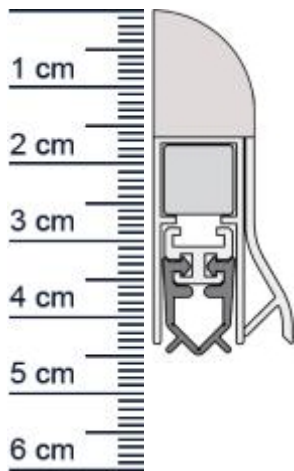

Wind-Ex RTK-1 Absenkdichtung von Athmer | Länge: ... (Artikelnummer: BW0012)

Beschreibung:

Dieser Artikel wird **ausschließlich mit GLS** versendet.

Die WIND-EX-RTK-1 **Absenkdichtung BW0012** in der Farbe **Bronze** von Athmer stoppt die Zugluft unter Ihren Turen!

Und darüber hinaus, sieht diese moderne Design-Sockelleiste an Ihrer Tür auch noch ausgesprochen gut aus.

Technische Daten zur Absenkdichtung

- Farbe: Bronze
- Turblattaunenma: 1110 mm
- Höhe: 44 mm
- Breite: 18,5 mm
- Befestigung: zum Aufschrauben
- Material der Dichtung: PVC
- Material des Profils: Aluminium

EAN/GTIN Code:	4052817010570
Farbe:	Bronze
Einbauart:	Zum Aufschrauben
Material:	Aluminium
Lange:	1110 mm
DIN-Richtung:	Beidseitig verwendbar, DIN-L (Links), DIN-R (Rechts)
Hubhöhe bis:	11 mm
Hersteller:	Athmer oHG
Turart:	Auentur, Innentur
Kurzbar um:	125 mm
Fur	Nein
Feuerschutzturen:	