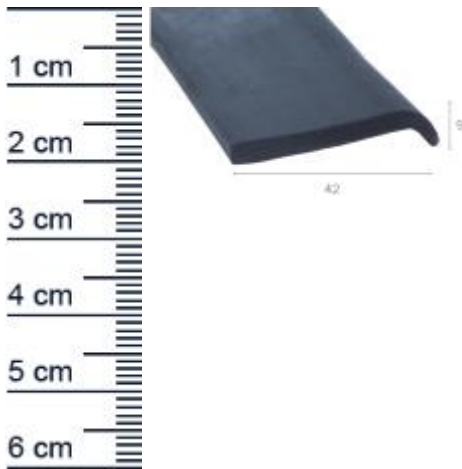

Anschlagdichtung für Autotüren | Höhe: 9 mm | Fa ... (Artikelnummer: AL0002)

Beschreibung:

Diese **Anschlagdichtung in der Farbe Schwarz** eignet sich für diverse Fahrzeuge. Der Einbauort der Autodichtung befindet sich bei Autotüren und verhindert dort das Eindringen von Wasser und Zugluft.

Details zur Dichtung

- Farbe: Schwarz
- Höhe: 9 mm
- Breite: 42 mm
- Material: EPDM

Besonderheiten der Dichtung

- Sehr gute Witterungs- und Ozonbeständigkeit
- Vertraglich mit wasserverdunnbaren Acrylat-Lacken und umweltfreundlichen Lacken
- Besonders langlebig, leistungsfähig und wartungsfrei
- Zu 100% recyclingfähig
- Beinhaltet keine gefährlichen Chemikalien

Als Hinweis für Sie: Wir schneiden Ihnen bei jedem Dichtungskauf eine Reserve von 3-5 cm pro 5 Meter Länge zu, um die Dichtheit Ihrer Elemente sicherzustellen.

Unsere Autodichtungen lassen sich einfach und ohne Vorkenntnisse einbauen: