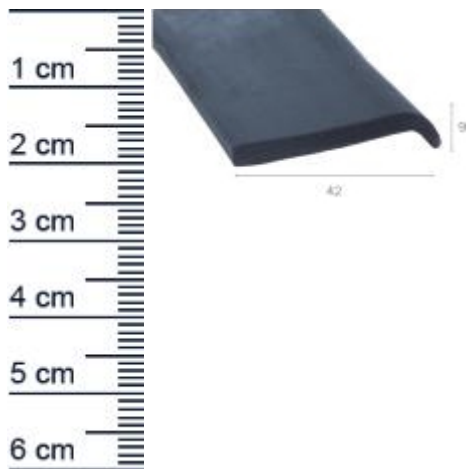

## Anschlagdichtung für Autotüren | Höhe: 9 mm | Fa ... (Artikelnummer: AL0002)

### Beschreibung:

Diese **Anschlagdichtung in der Farbe Schwarz** eignet sich für diverse Fahrzeuge. Der Einbauort der Autodichtung befindet sich bei Autotüren und verhindert dort das Eindringen von Wasser und Zugluft.

### Details zur Dichtung

- Farbe: Schwarz
- Höhe: 9 mm
- Breite: 42 mm
- Material: EPDM