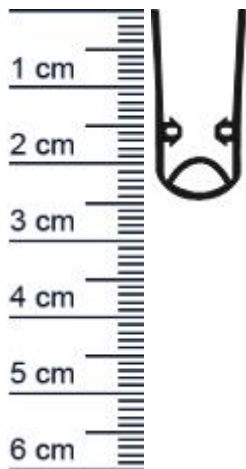

Schall-Ex L-15/30 Ersatzgdichtung | Höhe: 25 mm (Artikelnummer: SP0128)

Beschreibung:

Die **Ersatzdichtung SP0128** von Athmer eignet sich zum einsetzen in alle automatische Absenkrichtungen der Schall-EX L-15 Reihe, mit einseitiger Auslösung. Ausgenommen davon sind die VS, QFS und QF Modelle.

Absenkrichtungen helfen dabei Heizenergie für Sie zu sparen, da die Wärme nicht mehr so einfach aus dem Raum entweichen kann.

Technische Daten

- Höhe: 25 mm
- Breite: 13 mm
- Geeignet für: Schall-EX L-15 Absenkrichtungen
- Material: Silikon

Druckdatum: 06.04.2026

Verpackungseinheit: Meter

EAN/GTIN Code: 4052817045299
Farbe: Grau
Material: Silikon
DIN-Richtung: Beidseitig verwendbar
Hubhöhe bis: 20 mm
Hersteller: Athmer oHG
Für Feuerschutztüren: Ja