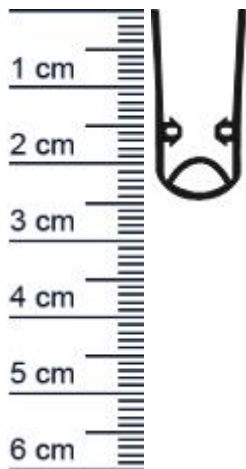

Schall-Ex L-15/30 Ersatzgdichtung | Hohe: 25 mm (Artikelnummer: SP0128)

Beschreibung:

Die **Ersatzdichtung SP0128** von Athmer eignet sich zum einsetzen in alle automatische Absenkrichtungen der Schall-EX L-15 Reihe, mit einseitiger Auslösung. Ausgenommen davon sind die VS, QFS und QF Modelle.

Absenkrichtungen helfen dabei Heizenergie für Sie zu sparen, da die Wärme nicht mehr so einfach aus dem Raum entweichen kann.

Technische Daten

- Hohe: 25 mm
- Breite: 13 mm
- Geeignet für: Schall-EX L-15 Absenkrichtungen
- Material: Silikon

Druckdatum: 11.07.2026

Verpackungseinheit: Meter

EAN/GTIN Code: 4052817045299
Farbe: Grau
Material: Silikon
DIN-Richtung: Beidseitig verwendbar
Hubhöhe bis: 20 mm
Hersteller: Athmer oHG
Für Feuerschutztüren: Ja