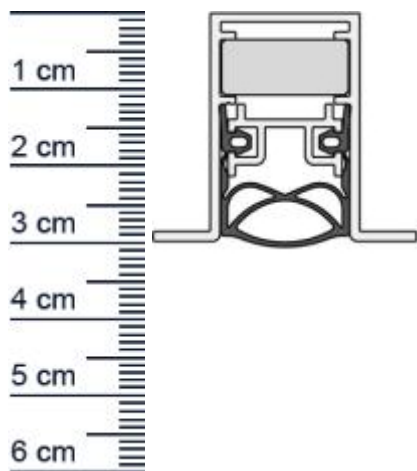

Schall-Ex Ultra OS Duo Absenkdichtung von Athmer ... (Artikelnummer: BW0159)

Beschreibung:

Dieser Artikel wird **ausschließlich mit GLS** versendet.

Die **Schall-EX Ultra OS Duo Absenkdichtung BW0159** von Athmer ist eine automatische Dichtung, welche nach DIN EN 1670 geprüft wurde. Sie verfügt über hochwertige Edelstahlfedern und nicht rostender Innenmechanik.

Die Dichtung ist selbstnachstellend, weshalb sie sich hervorragend dazu eignet um Energie zu sparen. Mit dieser Absenkdichtung kann verhindert werden, dass Zugluft ungehindert eindringen kann oder Heizenergie aus Ihren Räumen entweicht.

Die Schall-EX-Automatic senkt und hebt sich mit dem Schließen und Öffnen der Tür, ohne dabei über den Boden zu schleifen.

Technische Daten zur Absenkdichtung

- Lieferlänge: 833 mm (für 860 mm Normtür)
- Höhe: 30 mm
- Breite: 19,7 mm
- Material der Dichtung: Silikon selbstverloschend
- Material des Profils: Aluminium

Besonderheiten der Absenkdichtung

- gleicht einen Türspalt von bis zu 12 mm aus
- automatischer Ausgleich bei schiefem Boden
- zweiseitige Auslösung
- eignet sich für Schallschutz, Feuerschutz und Rauchschutz

Zur Information für Sie: Eine Schall-EX anzubringen ist ganz einfach und erfordert kein besonderes Geschick. Wenige Schrauben genügen. Eine ausführliche Montageanleitung, die zeigt wies gemacht wird, finden Sie auf der informativen Packung. Das benötigte Zubehör ist beige packt.

Niederlassungen

Filiale München

Franz-Josef-Delonge-Str. 12-14
81249 München
Telefon: +49 (0) 89 2175 4604-0
Fax: +49 (0) 89 2175 4604-51

Servicepoint Berlin Tempelhof

Germaniastrae 144
12099 Berlin
Telefon: +49 (0) 30 7202 194-50
Fax: +49 (0) 30 7202 194-51

Produkt-Link