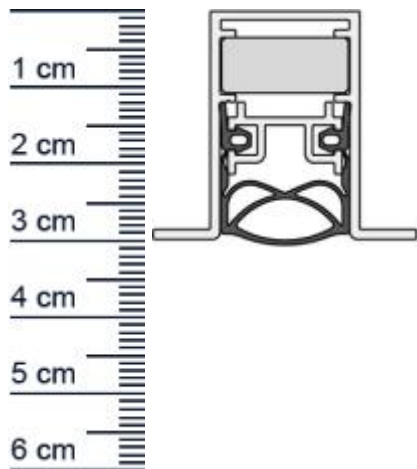

Schall-Ex Ultra OS Duo Absenkdichtung von Athmer ... (Artikelnummer: BW0159)

Beschreibung:

Dieser Artikel wird **ausschließlich mit GLS** versendet.

Die **Schall-EX Ultra OS Duo Absenkdichtung BW0159** von Athmer ist eine automatische Dichtung, welche nach DIN EN 1670 geprüft wurde. Sie verfügt über hochwertige Edelstahlfedern und nicht rostender Innenmechanik.

Die Dichtung ist selbstnachstellend, weshalb sie sich hervorragend dazu eignet um Energie zu sparen. Mit dieser Absenkdichtung kann verhindert werden, dass Zugluft ungehindert eindringen kann oder Heizenergie aus Ihren Räumen entweicht.

Die Schall-EX-Automatic senkt und hebt sich mit dem Schließen und Öffnen der Tür, ohne dabei über den Boden zu schleifen.

Technische Daten zur Absenkdichtung

- Lieferlänge: 833 mm (für 860 mm Normtür)
- Höhe: 30 mm
- Breite: 19,7 mm
- Material der Dichtung: Silikon selbstverloschend
- Material des Profils: Aluminium

Besonderheiten der Absenkdichtung

- gleicht einen Türspalt von bis zu 12 mm aus
- automatischer Ausgleich bei schiefem Boden
- zweiseitige Auslösung
- eignet sich für Schallschutz, Feuerschutz und Rauchschutz

Zur Information für Sie: Eine Schall-EX anzubringen ist ganz einfach und erfordert kein besonderes Geschick. Wenige Schrauben genügen. Eine ausführliche Montageanleitung, die zeigt wies gemacht wird, finden Sie auf der informativen Packung. Das benötigte Zubehör ist beige packt.

Niederlassungen

Filiale München

Franz-Josef-Delonge-Str. 12-14
81249 München
Telefon: +49 (0) 89 2175 4604-0
Fax: +49 (0) 89 2175 4604-51

Servicepoint Berlin Tempelhof

Germaniastrae 144
12099 Berlin
Telefon: +49 (0) 30 7202 194-50
Fax: +49 (0) 30 7202 194-51

Produkt-Link