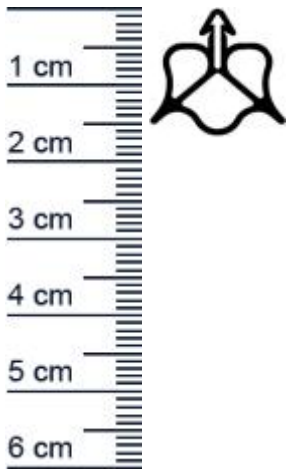

Athmer Ersatzdichtung für Schall-Ex Jumbo Absenk ... (Artikelnummer: SP5152)

Beschreibung:

Die **Schall-EX Ersatzdichtung SP5152 in grau** von Athmer eignet sich für die Schall-EX Jumbo. Absenkungen helfen dabei Heizenergie für Sie zu sparen, da die Wärme nicht mehr so einfach aus dem Raum entweichen kann. Mit diesem Ersatzgummiprofil können sie dafür sorgen, dass dies auch weiterhin gewährleistet wird.

Technische Daten zur Absenkung

- Höhe: 16 mm
- Breite: 17 mm
- Material der Dichtung: Silikon

Besonderheiten von Absenkung

- gleichen den Türspalt unter der Türe aus
- automatischer Ausgleich bei schiefem Boden
- unterschiedliche Auslosungsarten je nach Dichtung

Ihr Preis: 13,58 pro Meter
(inkl. 19 % MwSt. zzgl. Verpackung & Versand)

Druckdatum: 02.05.2026

Verpackungseinheit: Meter

EAN/GTIN Code: 4052817049945
Farbe: Grau
Nutbreite in mm: 5 mm
Falzbreite in mm: 17 mm
Hohlkammern: 4
Montageart: Zum Einnuten
Material: Silikon
Mae (H x B): 16 x 17 mm
Hersteller: Athmer oHG

Niederlassungen

Filiale München
Franz-Josef-Delonge-Str. 12-14
81249 München
Telefon: +49 (0) 89 2175 4604-0
Fax: +49 (0) 89 2175 4604-51

Servicepoint Berlin Tempelhof
Germaniastrae 144
12099 Berlin
Telefon: +49 (0) 30 7202 194-50
Fax: +49 (0) 30 7202 194-51

Produkt-Link