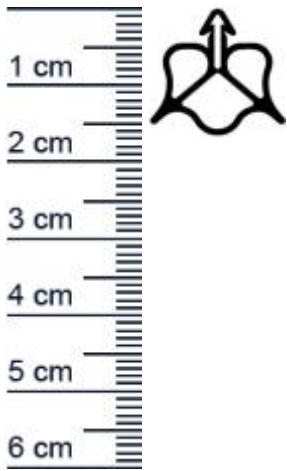

Athmer Ersatzdichtung für Schall-Ex Jumbo Absenk ... (Artikelnummer: SP5152)

Beschreibung:

Die **Schall-EX Ersatzdichtung SP5152 in grau** von Athmer eignet sich für die Schall-EX Jumbo. Absenkdichtungen helfen dabei Heizenergie für Sie zu sparen, da die Wärme nicht mehr so einfach aus dem Raum entweichen kann. Mit diesem Ersatzgummiprofil können sie dafür sorgen, dass dies auch weiterhin gewährleistet wird.

Technische Daten zur Absenkdichtung

- Höhe: 16 mm
- Breite: 17 mm
- Material der Dichtung: Silikon

Besonderheiten von Absenkdichtung

- gleichen den Turspalt unter der Türe aus
- automatischer Ausgleich bei schiefem Boden
- unterschiedliche Auslosungsarten je nach Dichtung

Ihr Preis: 13,58 pro Meter
(inkl. 19 % MwSt. zzgl. Verpackung & Versand)

Druckdatum: 16.06.2026

Verpackungseinheit: Meter

EAN/GTIN Code: 4052817049945

Farbe: Grau

Nutbreite in mm: 5 mm

Falzbreite in mm: 17 mm

Hohlkammern: 4

Montageart: Zum Einnuten

Material: Silikon

Mae (H x B): 16 x 17 mm

Hersteller: Athmer oHG

Niederlassungen

Filiale München

Franz-Josef-Delonge-Str. 12-14
81249 München
Telefon: +49 (0) 89 2175 4604-0
Fax: +49 (0) 89 2175 4604-51

Servicepoint Berlin Tempelhof

Germaniastrae 144
12099 Berlin
Telefon: +49 (0) 30 7202 194-50
Fax: +49 (0) 30 7202 194-51

Produkt-Link