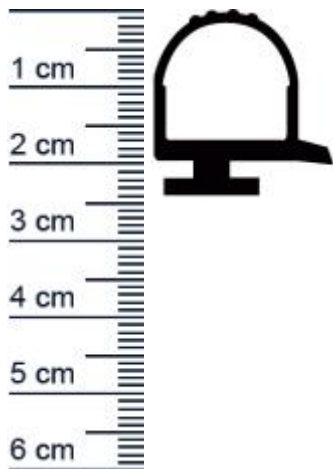

## Kuhlschrankdichtungsrahmen | Hohe: 23,2 mm | Far ... (Artikelnummer: KUE0107)

### Beschreibung:

Dieser Artikel wird **ausschließlich mit GLS** versendet.

Die **Kuhlschrankdichtung KUE0107 in der Farbe Schwarz** erhalten Sie bei uns als fertig verschweißten Rahmen mit Steckprofil mit flacher Nut. Dieser Kuhlschrankdichtungsrahmen kann an Kuhlschränken und Kuhltruhen verschiedener Hersteller montiert werden. Mit dieser leistungsfähigen Dichtung können Sie verhindern, dass warme Luft oder Feuchtigkeit ungehindert eindringen. Kuhlschranke zahlen mitunter zu den großen Energiefressern im Haushalt. Durch defekte Dichtungen, werden die dadurch entstehenden Kosten, noch weiter in die Höhe getrieben. Zudem besteht bei einer spröden und rissigen Gummidichtung die Gefahr, dass das Innere des Kühlschranks zu einem Nährboden für gefährlichen Schimmel wird. Die Größe des gewünschten Rahmens können Sie individuell festlegen. Nutzen Sie zum korrekten Ausmessen auch gerne unseren Expertentipp.

### Details zum Dichtungsprofil

- Höhe: 23,2 mm
- Breite: 23 mm
- Hohlkammern: 1
- Befestigung: Steckprofil
- Material: PVC