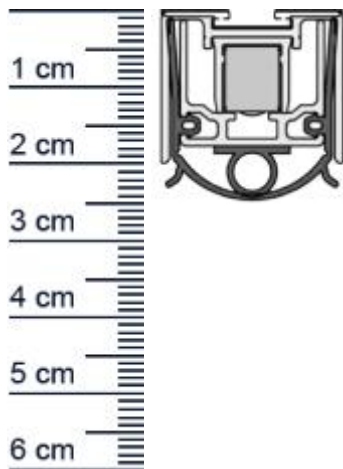

Schall-Ex Rainstop L-24/20 WS Absenkdichtung von ... (Artikelnummer: BW0037)

Beschreibung:

Dieser Artikel wird **ausschließlich mit GLS** versendet.

Die **Schall-EX Rainstop L-24/20 WS Absenkdichtung BW0037** von Athmer bietet die höchste Dichtigkeit vor Wind, Schlagregen und Lärm. Sie verfügt über hohe Schalldammwerte.

- Lieferlänge: 1200 mm
- Höhe: 20 mm
- Breite: 24 mm
- Material der Dichtung: Silikon selbstverloschend
- Material des Profils: Aluminium

Besonderheiten der Absenkdichtung

- kurzbar um max. 150 mm
- gleicht einen Türspalt von bis zu 20 mm aus
- automatischer Ausgleich bei schieferm Boden
- einseitige Auslösung mit Parallelabsenkung
- eignet sich für Schallschutz, Rauchschutz und Feuerschutz
- hohe Schalldämmung bis 51 dB
- DIN-L/-R verwendbar

Produkt-Link

Ihr Preis: 133,48 pro Stuck
(inkl. 19 % MwSt. zzgl. Verpackung & Versand)

Druckdatum: 03.05.2026

Verpackungseinheit: Stuck

EAN/GTIN Code: 4052817010822
Farbe: Alu-werkblank
Nutbreite in mm: 24 mm
Einbauart: Zum Einfrasen
Material: Aluminium
Lange: 1200 mm
DIN-Richtung: Beidseitig verwendbar, DIN-L (Links), DIN-R (Rechts)
Hubhöhe bis: 20 mm
Hersteller: Athmer oHG
Turart: Auentur
Kurzbar um: 150 mm
Fur: Ja
Feuerschutzturen: