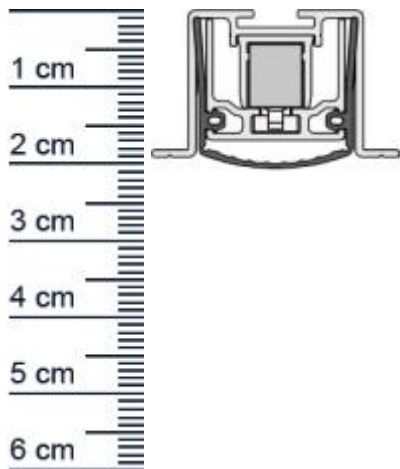

Schall-Ex Stadi L-24/20 OS Absenkdichtung von At ... (Artikelnummer: BW0108)

Beschreibung:

Dieser Artikel wird **ausschließlich mit GLS** versendet.

Die **Schall-EX Stadi L-24/20 OS Absenkdichtung BW0108** von Athmer ist eine Dichtung, mit der, Spalten unter Türen ausgeglichen werden kann. Sie stoppt so die Zugluft in Ihrer Wohnung und hilft dabei Heizenergie für Sie zu sparen, da die Wärme nicht mehr so einfach entweicht. Die Absenkautomatik senkt und hebt sich mit dem Schließen und Öffnen der Tür, ohne über den Boden zu schleifen. Zudem bietet sie einen automatischen Hohen- und Niveaueausgleich.

Technische Daten zur Absenkdichtung

- Lieferlänge: 750 mm
- Höhe: 20 mm
- Breite: 24 mm
- Material der Dichtung: Silikon selbstverloschend
- Material des Profils: Aluminium

Besonderheiten der Absenkdichtung

- gleicht einen Türspalt von bis zu 16 mm aus
- automatischer Ausgleich bei schiefem Boden
- einseitige Auslösung mit Parallelabsenkung
- eignet sich für Schallschutz, Rauchschutz und Feuerschutz
- hoher Schalldämmwert bis 54 dB

Servicepoint Berlin Tempelhof

Germaniastrae 144
12099 Berlin
Telefon: +49 (0) 30 7202 194-50
Fax: +49 (0) 30 7202 194-51

Produkt-Link

Druckdatum: 09.05.2026

Verpackungseinheit: Stuck

EAN/GTIN Code: 4052817011522
Farbe: Alu-werkblank
Nutbreite in mm: 24 mm
Einbauart: Zum Einfrasen
Material: Aluminium
Lange: 750 mm
DIN-Richtung: Beidseitig verwendbar, DIN-L (Links), DIN-R (Rechts)
Hubhohe bis: 16 mm
Hersteller: Athmer oHG
Turart: Auentur, Innentur
Kurzbar um: 150 mm
Fur: Ja
Feuerschutzturen: