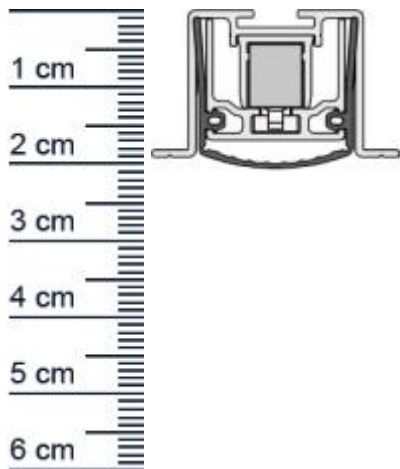

Schall-Ex Stadi L-24/20 OS Absenkdichtung von At ... (Artikelnummer: BW0108)

Beschreibung:

Dieser Artikel wird **ausschließlich mit GLS** versendet.

Die **Schall-EX Stadi L-24/20 OS Absenkdichtung BW0108** von Athmer ist eine Dichtung, mit der, Spalten unter Türen ausgeglichen werden kann. Sie stoppt so die Zugluft in Ihrer Wohnung und hilft dabei Heizenergie für Sie zu sparen, da die Wärme nicht mehr so einfach entweicht. Die Absenkautomatik senkt und hebt sich mit dem Schließen und Öffnen der Tür, ohne über den Boden zu schleifen. Zudem bietet sie einen automatischen Hohen- und Niveaueausgleich.

Technische Daten zur Absenkdichtung

- Lieferlänge: 750 mm
- Höhe: 20 mm
- Breite: 24 mm
- Material der Dichtung: Silikon selbstverloschend
- Material des Profils: Aluminium

Besonderheiten der Absenkdichtung

- gleicht einen Türspalt von bis zu 16 mm aus
- automatischer Ausgleich bei schiefem Boden
- einseitige Auslösung mit Parallelabsenkung
- eignet sich für Schallschutz, Rauchschutz und Feuerschutz
- hoher Schalldämmwert bis 54 dB

Servicepoint Berlin Tempelhof

Germaniastrae 144
12099 Berlin
Telefon: +49 (0) 30 7202 194-50
Fax: +49 (0) 30 7202 194-51

Produkt-Link

Druckdatum: 25.06.2026

Verpackungseinheit: Stuck

EAN/GTIN Code: 4052817011522
Farbe: Alu-werkblank
Nutbreite in mm: 24 mm
Einbauart: Zum Einfrasen
Material: Aluminium
Lange: 750 mm
DIN-Richtung: Beidseitig verwendbar, DIN-L (Links), DIN-R (Rechts)
Hubhohe bis: 16 mm
Hersteller: Athmer oHG
Turart: Auentur, Innentur
Kurzbar um: 150 mm
Fur: Ja
Feuerschutzturen: