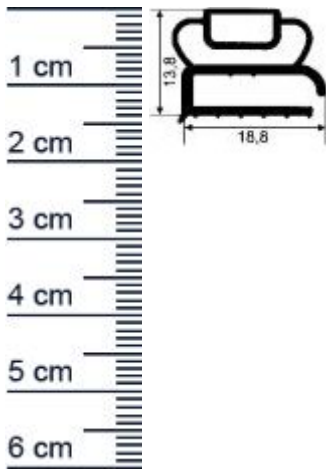

## Kuhlschranksdichtungsrahmen | Hohe: 18,8 mm | Far ... (Artikelnummer: KUE0024)

### Beschreibung:

Dieser Artikel wird **ausschließlich mit GLS** versendet.

Die **Kuhlschranksdichtung KUE0024 in der Farbe Grau** ist ein komplett verschweieter Kuhlschranksdichtungsrahmen mit Magnet. Dieses Profil wird oft verwendet für Kuhlschranks von: Kuhleg oder Angelo Po. Die Größe des Rahmens können Sie ganz individuell selbst festlegen.

### Details zum Dichtungsprofil

- Höhe: 18,8 mm
- Breite: 13,8 mm
- Befestigung: Schraubprofil
- Material: Weich-PVC