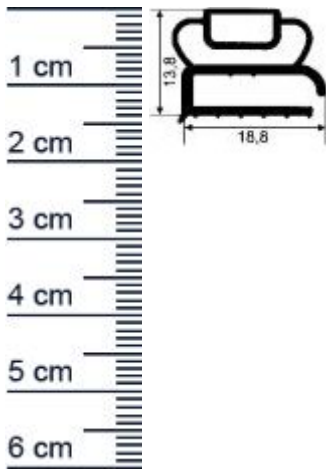

Kuhlschrankdichtungsrahmen | Hohe: 18,8 mm | Far ... (Artikelnummer: KUE0024)

Beschreibung:

Dieser Artikel wird **ausschließlich mit GLS** versendet.

Die **Kuhlschrankdichtung KUE0024 in der Farbe Grau** ist ein komplett verschweieter Kuhlschrankdichtungsrahmen mit Magnet. Dieses Profil wird oft verwendet für Kuhlschranke von: Kuhleg oder Angelo Po. Die Größe des Rahmens können Sie ganz individuell selbst festlegen.

Details zum Dichtungsprofil

- Höhe: 18,8 mm
- Breite: 13,8 mm
- Befestigung: Schraubprofil
- Material: Weich-PVC

Besonderheiten der Dichtung

- der fertig geschweißte Rahmen muss nur noch eingebaut werden!
- mit Magnet

Servicepoint Berlin Tempelhof
Germaniastraße 144
12099 Berlin
Telefon: +49 (0) 30 7202 194-50
Fax: +49 (0) 30 7202 194-51

Produkt-Link

Druckdatum: 19.06.2026

Verpackungseinheit: Rahmen

EAN/GTIN Code:	4052817040980
Farbe:	Grau
Beinhaltet Magnet:	1
Hohlkammern:	2
Einbauart:	Mit Magnet
Material:	Weich-PVC
Profilart:	Schraubprofil
Hersteller:	Angelo Po, Kuleg
Hohlkammern ohne Magnetkammer:	1
Bauform:	Als geschweiter Rahmen
Breite in mm:	19
Hohe in mm:	14