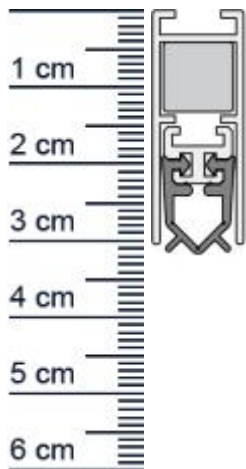

Unidicht WS Absenkdichtung von Athmer | Länge: 8 ... (Artikelnummer: BW0089)

Beschreibung:

Dieser Artikel wird **ausschließlich mit GLS** versendet.

Die **Unidicht WS Absenkdichtung BW0089** von Athmer ist eine automatische Turabdichtung für Euro-, Beschlag- und Profiltüren. Diese Dichtung stoppt zuverlässig unangenehme Zugluft und steigert damit Ihren Wohnkomfort beträchtlich. Zudem spart sie Heizkosten, da die Wärme nicht mehr so einfach aus Ihren Räumen entweichen kann. Die **Unidicht-Automatic** ist wie der Name schon sagt, eine automatische Dichtung, die sich mit dem Schließen und Öffnen der Türe senkt und hebt. Ganz ohne dabei über den Boden zu schleifen, schließt sie so den Spalt unter der Tür ab.

Technische Daten zur Absenkdichtung

- Länge: 833 mm (für 860 mm Normtür)
- Höhe: 31 mm
- Breite: 12 mm
- Material der Dichtung: PVC
- Material des Profils: Aluminium

Besonderheiten der Absenkdichtung

- gleicht einen Türspalt von bis zu 11 mm aus
- automatischer Ausgleich bei schiefem Boden
- einseitige Auslösung
- kurzbar um max. 125 mm

Servicepoint Berlin Tempelhof
Germaniastrae 144
12099 Berlin
Telefon: +49 (0) 30 7202 194-50
Fax: +49 (0) 30 7202 194-51

Produkt-Link

Druckdatum: 04.05.2026

Verpackungseinheit: Stuck

EAN/GTIN Code: 4052817011331
Farbe: Alu-werkblank
Nutbreite in mm: 12 mm
Einbauart: Zum Einfrasen
Material: Aluminium
Lange: 833 mm
DIN-Richtung: Beidseitig verwendbar, DIN-L (Links), DIN-R (Rechts)
Hubhohe bis: 11 mm
Hersteller: Athmer oHG
Turart: Auentur, Innentur
Kurzbar um: 125 mm
Fur: Nein
Feuerschutzturen: