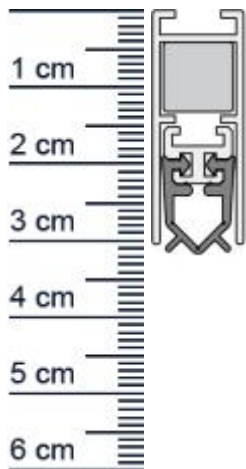

Unidicht WS Absenkdichtung von Athmer | Länge: 8 ... (Artikelnummer: BW0089)

Beschreibung:

Dieser Artikel wird **ausschließlich mit GLS** versendet.

Die **Unidicht WS Absenkdichtung BW0089** von Athmer ist eine automatische Turabdichtung für Euro-, Beschlag- und Profiltüren. Diese Dichtung stoppt zuverlässig unangenehme Zugluft und steigert damit Ihren Wohnkomfort beträchtlich. Zudem spart sie Heizkosten, da die Wärme nicht mehr so einfach aus Ihren Räumen entweichen kann. Die **Unidicht-Automatic** ist wie der Name schon sagt, eine automatische Dichtung, die sich mit dem Schließen und Öffnen der Türe senkt und hebt. Ganz ohne dabei über den Boden zu schleifen, schließt sie so den Spalt unter der Tür ab.

Technische Daten zur Absenkdichtung

- Länge: 833 mm (für 860 mm Normtür)
- Höhe: 31 mm
- Breite: 12 mm
- Material der Dichtung: PVC
- Material des Profils: Aluminium

Besonderheiten der Absenkdichtung

- gleicht einen Türspalt von bis zu 11 mm aus
- automatischer Ausgleich bei schiefem Boden
- einseitige Auslösung
- kurzbar um max. 125 mm

Servicepoint Berlin Tempelhof
Germaniastrae 144
12099 Berlin
Telefon: +49 (0) 30 7202 194-50
Fax: +49 (0) 30 7202 194-51

Produkt-Link

Druckdatum: 19.06.2026

Verpackungseinheit: Stuck

EAN/GTIN Code: 4052817011331
Farbe: Alu-werkblank
Nutbreite in mm: 12 mm
Einbauart: Zum Einfrasen
Material: Aluminium
Lange: 833 mm
DIN-Richtung: Beidseitig verwendbar, DIN-L (Links), DIN-R (Rechts)
Hubhohe bis: 11 mm
Hersteller: Athmer oHG
Turart: Auentur, Innentur
Kurzbar um: 125 mm
Fur: Nein
Feuerschutzturen: