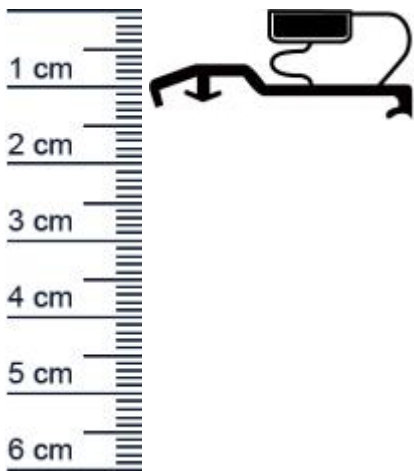

## Kuhlschrankdichtungsrahmen | Hohe: 14 mm | Farbe ... (Artikelnummer: KUE0133)

### Beschreibung:

Dieser Artikel wird **ausschließlich mit GLS** versendet.

Die **Kuhlschrankdichtung KUE0133 in der Farbe Schwarz** erhalten Sie bei uns als fertig verschweißten Rahmen mit Steckprofil mit Magnet. Dieser Kuhlschrankdichtungsrahmen kann an Kuhlschränken verschiedener Herstellermarken montiert werden. Mit dieser wartungsfreundlichen Dichtung können Sie verhindern, dass warme Luft oder Feuchtigkeit ungehindert eindringen. Kuhlschranke zählen zu den großen Energiefressern im Haushalt. Vor allem dann, wenn defekte Dichtungen am Kuhlschrank, diesen nicht mehr ausreichend davor schützen. Zudem besteht bei einer spröden und rissigen Gummidichtung die Gefahr, dass der Kuhlschrank zu einem Nährboden für gefährlichen Schimmel wird. Die Größe des gewünschten Rahmens können Sie oben individuell festlegen. Nutzen Sie dazu auch gerne unseren Expertentipp.

### Details zum Dichtungsprofil

- Hohe: 14 mm
- Breite: 34 mm
- Hohlkammern: 2
- Befestigung: Steckprofil
- Material: PVC