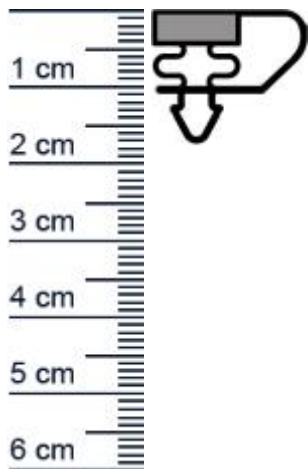

Kuhlschrankdichtungsrahmen | Hohe: 17,7 mm | Far ... (Artikelnummer: KUE0060)

Beschreibung:

Dieser Artikel wird **ausschließlich mit GLS** versendet.

Die **Kuhlschrankdichtung KUE0060 in der Farbe Grau** ist ein Steckprofil mit Magnet, welches Sie als fertig verschweißen Kuhlschrankdichtungsrahmen bei uns erhalten. Er kann für Kuhlschränke von Gemm, Mach oder Gamko verwendet werden. Mit diesem Profil können Sie ganz einfach verhindern, dass warme Luft in Ihren Kuhlschrank eindringen kann, was ansonsten dazu führen kann, dass sich gefährlicher Schimmel bildet. Die Größe des Rahmens können Sie dabei selbst festlegen. Nutzen Sie dafür einfach oben den Kalkulator und wir fertigen Ihnen Ihren Wunschrahmen an.

Details zum Dichtungsprofil

- Höhe: 17,7 mm
- Breite: 20,5 mm
- Hohlkammern: 4
- Befestigung: Steckprofil
- Material: Weich-PVC

Besonderheiten der Dichtung

- Der fertig geschweißte Rahmen muss nur noch eingebaut werden!
- Mit Magnet
- Langlebige, leistungsfähige und wartungsfreie Dichtung
- Beinhaltet keine gefährlichen Chemikalien

Ihr Preis: 19,34 pro Rahmen
(inkl. 19 % MwSt. zzgl. Verpackung & Versand)

Druckdatum: 23.06.2026

Verpackungseinheit: Rahmen

EAN/GTIN Code:	4052817041215
Farbe:	Grau
Beinhaltet Magnet:	1
Hohlkammern:	4
Einbauart:	Mit Magnet
Material:	Weich-PVC
Profilart:	Steckprofil
Hersteller:	Gamko, Gemm, Mach
Hohlkammern ohne Magnetkammer:	3
Bauform:	Als geschweiter Rahmen
Breite in mm:	20
Hohe in mm:	17
Nutbreite (in mm):	7