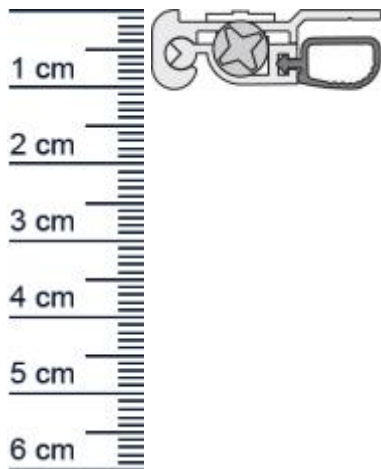

Luftstopp BD Absenkdichtung von Athmer | Ausfuhr ... (Artikelnummer: BW0068)

Beschreibung:

Dieser Artikel wird **ausschließlich mit GLS** versendet.

Die **Luftstopp BD Absenkdichtung BW0068** von Athmer ist eine automatische Turabdichtung, die sich für DIN Rechts eignet. Das massive Auengehäuse und die "Schutznase" behüten die Dichtung vor etwaigen Beschädigungen.

Technische Daten zur Absenkdichtung

- Länge: 708 mm (für 735 mm Normtür)
- Höhe: 10 mm
- Breite: 30 mm
- Material der Dichtung: PVC
- Material des Profils: Aluminium

Besonderheiten der Absenkdichtung

- gleicht einen Türspalt von 10 bis 22 mm aus
- automatischer Ausgleich bei schieferm Boden
- einseitige Auslösung mit Parallelabsenkung
- Verwendung: DIN-R

Produkt-Link

Druckdatum: 30.05.2026

Verpackungseinheit: Stuck

EAN/GTIN Code: 4052817011133
Farbe: Alu-werkblank
Einbauart: Zum Aufschrauben
Material: Aluminium
Lange: 708 mm
DIN-Richtung: Beidseitig verwendbar, DIN-L (Links), DIN-R (Rechts)
Hubhöhe bis: 12 mm
Hersteller: Athmer oHG
Turart: Auentur, Innentur
Fur Ja
Feuerschutzturen: