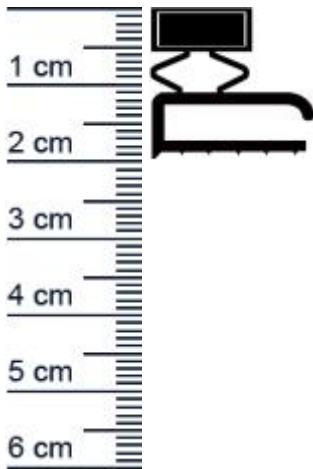

Kuhlschrankdichtungsrahmen | Hohe: 17,5 mm | Far ... (Artikelnummer: KUE0149)

Beschreibung:

Dieser Artikel wird **ausschließlich mit GLS** versendet.

Die **Kuhlschrankdichtung KUE0149 in der Farbe Grau** erhalten Sie bei uns als fertig verschweißten Rahmen mit Schraubprofil und Magnet. Dieser Kuhlschrankdichtungsrahmen kann an Kuhlschränken verschiedener Marken montiert werden.

Details zum Dichtungsprofil

- Hohe: 17,5 mm
- Breite: 19 mm
- Hohlkammern: 2
- Befestigung: Schraubprofil
- Material: PVC

Besonderheiten der Dichtung

- Der fertig geschweißte Rahmen muss nur noch eingebaut werden!
- Mit Magnet
- Langlebige, leistungsfähige und wartungsfreie Dichtung für Kühlschränke
- Behält keine gefährlichen Chemikalien