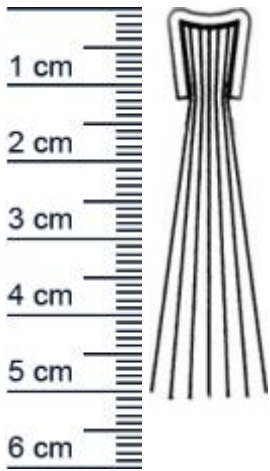

## Burstendichtung für Halteprofile | Burstenhöhe: ... (Artikelnummer: SP0639)

### Details zur Dichtung

- Farbe: Alu-werkblank
- Befestigung: Zum Einnuten
- Gesamtbreite: 10 mm
- Burstenhöhe: 39 mm
- Länge: 1000 mm
- Material: Aluminium, Hartpolypropylen

### Produkt-Link

<b>Montageart:</b>	Zum Einnuten
<b>Material:</b>	Hart-PP (Hart-Polypropylen), Aluminium
<b>Mae (H x B):</b>	39 x 10 mm
<b>Selbstklebend:</b>	Nein
<b>Lange:</b>	1000 mm
<b>Fur Brandschutzturen:</b>	Nein
<b>Hersteller:</b>	Graf-Dichtungen GmbH
<b>Burstenhohe inkl.</b>	52 mm
<b>Tragermaterial:</b>	