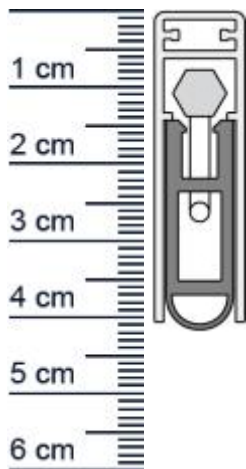

## Kältefeind WS Absenkdichtung von Athmer | Länge: ... (Artikelnummer: BW0028)

### Beschreibung:

Dieser Artikel wird **ausschließlich mit GLS** versendet.

Die **Kältefeind WS Absenkdichtung BW0328** von Athmer ist eine automatische Türabdichtung für Drehflügeltüren. Sie verfügt über drei Anschlagoptionen.

### Technische Daten zur Absenkdichtung

- Länge: 708 mm (für 735 mm Normtür)
- Höhe: 40 mm
- Breite: 12 mm
- Material der Dichtung: PVC
- Material des Profils: Aluminium

### Produkt-Link

**Druckdatum:** 15.04.2026

**Verpackungseinheit:** Stück

**EAN/GTIN Code:** 4052817010730  
**Farbe:** Alu-werkblank  
**Nutbreite in mm:** 12 mm  
**Einbauart:** Zum Einfräsen  
**Material:** Aluminium  
**Länge:** 708 mm  
**DIN-Richtung:** Beidseitig verwendbar  
**Hubhöhe bis:** 18 mm  
**Hersteller:** Athmer oHG  
**Türart:** Außentür, Innentür  
**Kürzbar um:** 125 mm  
**Für Feuerschutztüren:** Nein