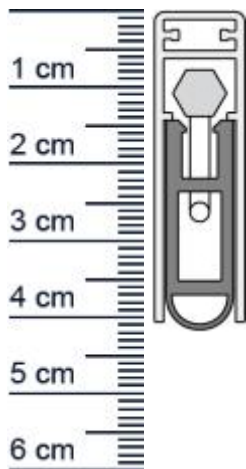

Kaltefeind WS Absenkdichtung von Athmer | Länge: ... (Artikelnummer: BW0028)

Beschreibung:

Dieser Artikel wird **ausschließlich mit GLS** versendet.

Die **Kaltefeind WS Absenkdichtung BW0328** von Athmer ist eine automatische Turabdichtung für Drehflügeltüren. Sie verfügt über drei Anschlagoptionen.

Technische Daten zur Absenkdichtung

- Länge: 708 mm (für 735 mm Normtür)
- Höhe: 40 mm
- Breite: 12 mm
- Material der Dichtung: PVC
- Material des Profils: Aluminium

Besonderheiten der Absenkdichtung

- gleicht einen Türspalt von bis zu 18 mm aus
- automatischer Ausgleich bei schiefem Boden
- einseitige Auslösung
- kurzbar um max. 125 mm

Produkt-Link

Druckdatum: 30.05.2026

Verpackungseinheit: Stuck

EAN/GTIN Code: 4052817010730
Farbe: Alu-werkblank
Nutbreite in mm: 12 mm
Einbauart: Zum Einfrasen
Material: Aluminium
Lange: 708 mm
DIN-Richtung: Beidseitig verwendbar
Hubhohe bis: 18 mm
Hersteller: Athmer oHG
Turart: Auentur, Innentur
Kurzbar um: 125 mm
Fur Feuerschutzturen: Nein