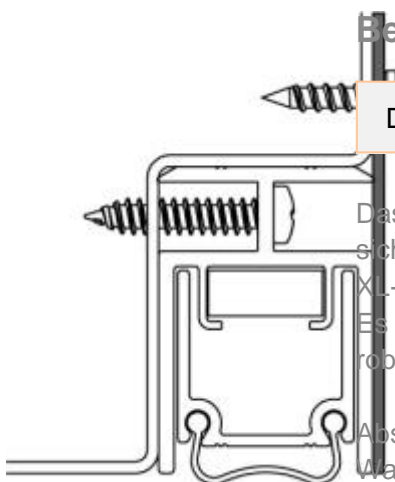

Schall-Ex Stadi Abdeckblech Typ E von Athmer | L ... (Artikelnummer: BW0495)

Beschreibung:

Dieser Artikel wird **ausschließlich mit GLS** versendet.

Das **Schall-EX Stadi Abdeckblech Typ E BW0495** von Athmer eignet sich zum Abdecken der automatischen Absenkdichtung Schall-EX Stadi XL-40 DT.

Technische Daten

- Länge: 1050 mm
- Geeignet für: Holzturen, Metallturen
- Oberfläche: geschliffen, foliert
- Material: Edelstahl
- Kopplungssystem bis 8 m Torbreite

Besonderheiten von Absenkdichtungen

- gleichen den Turspalt unter der Türe aus
- automatischer Ausgleich bei schiefem Boden
- unterschiedliche Auslosungsarten je nach Dichtung