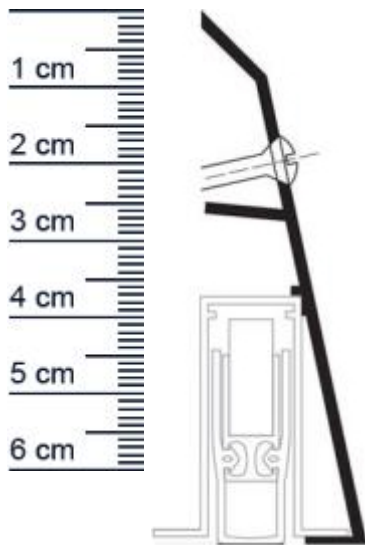

## Planet Sockel | Länge: 1250 mm (Artikelnummer: PL00066)

### Technische Daten zum Profil

- Lieferlänge: 1250 mm
- Höhe: 69 mm
- Breite: 22 mm
- Farbe: nur EV1 farblos eloxiert
- max. kurzbar um 100 mm
- Material des Profils: Aluminium

### Produkt-Link

**Verpackungseinheit:** Stuck

**EAN/GTIN Code:** 4052817042670  
**Farbe:** Silber  
**Einbauart:** Zum Aufschrauben  
**Material:** Aluminium  
**Lange:** 1250 mm  
**DIN-Richtung:** Beidseitig verwendbar, DIN-L (Links), DIN-R (Rechts)  
**Hersteller:** ASSA ABLOY (Schweiz) AG  
**Turart:** Auentur, Innentur  
**Kurzbar um:** 1150 mm