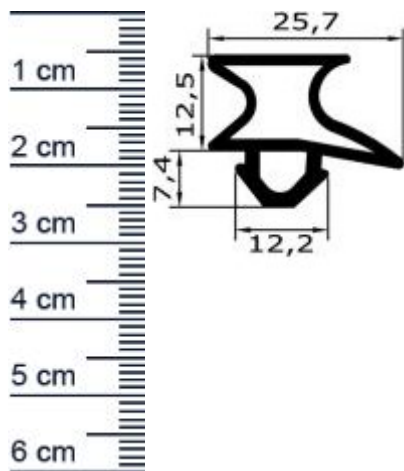

## Kuhlschrankdichtungsrahmen | Hohe: 19,9 mm | Far ... (Artikelnummer: KUE0172)

Die Größe des Rahmens können Sie nach Ihren Wünschen, ganz individuell selbst festlegen.

### Details zum Dichtungsprofil

- Höhe: 19,9 mm
- Breite: 25,7 mm
- Hohlkammern: 1
- Befestigung: Steckprofil
- Material: Weich-PVC