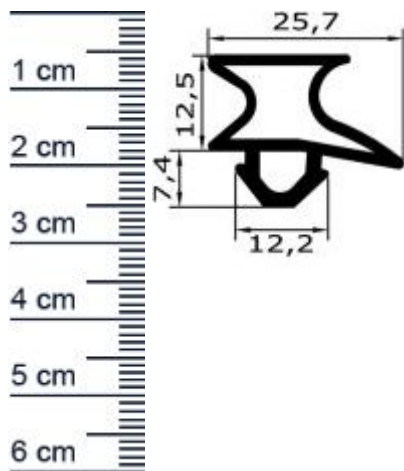

Kühlschranksdichtungsrahmen | Höhe: 19,9 mm | Far ... (Artikelnummer: KUE0172)

Beschreibung:

Dieser Artikel wird **ausschließlich mit GLS** versendet.

Die **Kühlschranksdichtung KUE0172 in der Farbe Grau** ist ein Steckprofil mit Magnet, welches wir für Sie bereits zu einem fertigen Rahmen verschweißen. Dieser Kühlschrankdichtungsrahmen kann an Kühlschränken der Hersteller Alpeninox, Friulinox, Gemm, ILSA / IRF, K+T, Polaris und Zanussi montiert werden. Mit dieser leistungsfähigen Dichtung können Sie verhindern, dass warme Luft oder Feuchtigkeit eindringen. Ist die Gummidichtung nämlich spröde und rissig, wird der Kühlschrank schnell zu einem Nährboden für gefährlichen Schimmel. Zudem gelten Kühlschränke und -boxen als enorme Energiefresser. Mit einer passend angebrachten Dichtung jedoch, können die Kosten signifikant gesenkt werden. Die Größe des Rahmens können Sie nach Ihren Wünschen, ganz individuell selbst festlegen.

Details zum Dichtungsprofil

- Höhe: 19,9 mm
- Breite: 25,7 mm
- Hohlkammern: 1
- Befestigung: Steckprofil
- Material: Weich-PVC

Besonderheiten der Dichtung

- Der fertig geschweißte Rahmen muss nur noch eingebaut werden!
- Mit Magnet
- Langlebige, leistungsfähige und wartungsfreie Dichtung für Kühlschränke
- Beinhaltet keine gefährlichen Chemikalien

Ihr Preis: 25,97 € pro Rahmen
(inkl. 19 % MwSt. zzgl. Verpackung & Versand)

Druckdatum: 16.12.2025

Verpackungseinheit: Rahmen

EAN/GTIN Code:	4052817065600
Farbe:	Grau
Hohlkammern:	1
Einbauart:	Ohne Magnet
Material:	Weich-PVC
Profilart:	Steckprofil
Hersteller:	Alpeninox, Friulinux, Gemm, ILSA / IRF, K+T, Polaris, Zanussi
Hohlkammern ohne Magnetkammer:	1
Bauform:	Als geschweißter Rahmen
Breite in mm:	26
Höhe in mm:	20
Nutbreite (in mm):	12