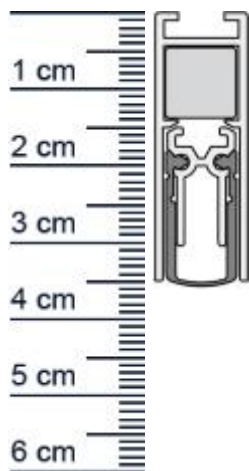

Schall-Ex Slide M-12 WS Absenkdichtung von Athme ... (Artikelnummer: SP5365)

Beschreibung:

Dieser Artikel wird **ausschließlich mit GLS** versendet.

Die **Schall-EX Slide M-12 WS Absenkdichtung SP5365** ist die schmalste Schallschutzschiebeturdichtung von Athmer. Sie verfügt über hohe Schalldämmwerte und eignet sich für Schiebetüren mit Verriegelung.

Technische Daten zur Absenkdichtung

- Lieferlänge: 708 mm (für 735 mm Normtür)
- Höhe: 35 mm
- Breite: 12 mm
- Material der Dichtung: Silikon selbstverloschend
- Material des Profils: Aluminium

Besonderheiten der Absenkdichtung

Produkt-Link

Ihr Preis: 61,88 pro Stuck
(inkl. 19 % MwSt. zzgl. Verpackung & Versand)

Druckdatum: 14.06.2026

Verpackungseinheit: Stuck

EAN/GTIN Code: 4052817051993
Farbe: Alu-werkblank
Nutbreite in mm: 12 mm
Einbauart: Zum Einfrasen
Material: Aluminium
Lange: 708 mm
DIN-Richtung: Beidseitig verwendbar, DIN-L (Links), DIN-R (Rechts)
Hubhohe bis: 11 mm
Turart: Schiebetur
Kurzbar um: 125 mm
Fur: Ja
Feuerschutzturen: