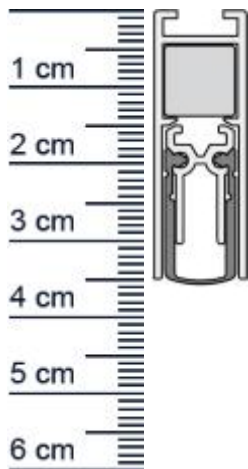

Schall-Ex Slide M-12 WS Absenkdichtung von Athme ... (Artikelnummer: SP5365)

Beschreibung:

Dieser Artikel wird **ausschließlich mit GLS** versendet.

Die **Schall-EX Slide M-12 WS Absenkdichtung SP5365** ist die schmalste Schallschutzschiebetürdichtung von Athmer. Sie verfügt über hohe Schalldämmwerte und eignet sich für Schiebetüren mit Verriegelung.

Technische Daten zur Absenkdichtung

- Lieferlänge: 708 mm (für 735 mm Normtür)
- Höhe: 35 mm
- Breite: 12 mm
- Material der Dichtung: Silikon selbstverlöschend
- Material des Profils: Aluminium

Besonderheiten der Absenkdichtung

Produkt-Link

Ihr Preis: 61,88 € pro Stück
(inkl. 19 % MwSt. zzgl. Verpackung & Versand)

Druckdatum: 16.04.2026

Verpackungseinheit: Stück

EAN/GTIN Code:	4052817051993
Farbe:	Alu-werkblank
Nutbreite in mm:	12 mm
Einbauart:	Zum Einfräsen
Material:	Aluminium
Länge:	708 mm
DIN-Richtung:	Beidseitig verwendbar, DIN-L (Links), DIN-R (Rechts)
Hubhöhe bis:	11 mm
Türart:	Schiebetür
Kürzbar um:	125 mm
Für	Ja
Feuerschutztüren:	