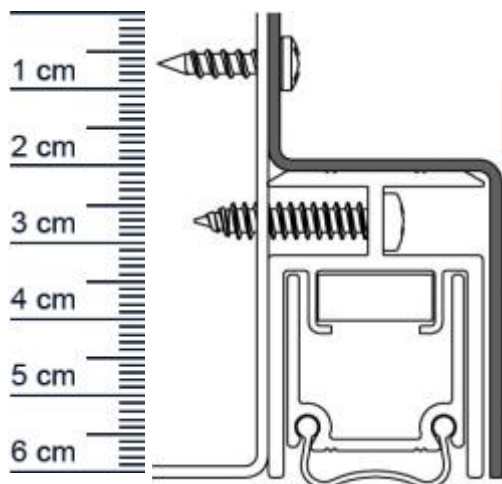

Schall-Ex Stadi Abdeckblech Typ A | Länge: 750 mm (Artikelnummer: BW0490)

Beschreibung:

Dieser Artikel wird **ausschließlich mit GLS** versendet.

Das **Schall-EX Stadi Abdeckblech Typ A BW0490** von Athmer eignet sich zum Abdecken der automatischen Absenkdichtung Schall-EX Stadi XL-40 DT. Es verfügt über ein mehrteiliges Dichtungssystem und eine besonders robuste Ausführung.

Absenkdichtungen helfen dabei Heizenergie für Sie zu sparen, da die Wärme nicht mehr so einfach aus dem Raum entweichen kann.

Technische Daten

- Länge: 750 mm
- Geeignet für: Holzturen, Metallturen
- Oberfläche: geschliffen, foliert
- Material: Edelstahl
- Kopplungssystem bis 8 m Torbreite

Druckdatum: 19.06.2026

Verpackungseinheit: Stück

EAN/GTIN Code: 4052817104552
Material: Aluminium
DIN-Richtung: Beidseitig verwendbar, DIN-L (Links), DIN-R (Rechts)
Hersteller: Athmer oHG

Niederlassungen