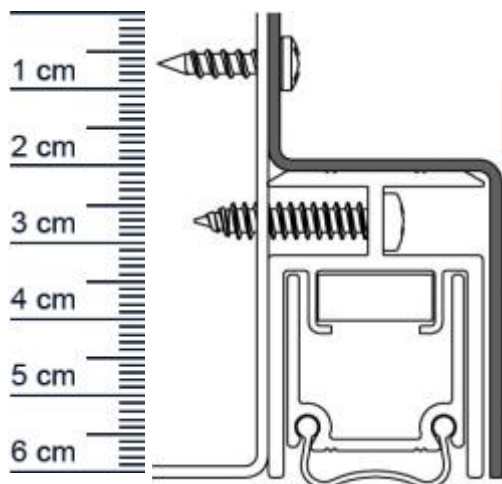

Schall-Ex Stadi Abdeckblech Typ A | Länge: 750 mm (Artikelnummer: BW0490)

Beschreibung:

Dieser Artikel wird **ausschließlich mit GLS** versendet.

Das **Schall-EX Stadi Abdeckblech Typ A BW0490** von Athmer eignet sich zum Abdecken der automatischen Absenkdichtung Schall-EX Stadi XL-40 DT. Es verfügt über ein mehrteiliges Dichtungssystem und eine besonders robuste Ausführung.

Absenkdichtungen helfen dabei Heizenergie für Sie zu sparen, da die Wärme nicht mehr so einfach aus dem Raum entweichen kann.

Technische Daten

- Länge: 750 mm
- Geeignet für: Holzturen, Metallturen
- Oberfläche: geschliffen, foliert
- Material: Edelstahl
- Kopplungssystem bis 8 m Torbreite

Druckdatum: 01.05.2026

Verpackungseinheit: Stück

EAN/GTIN Code: 4052817104552
Material: Aluminium
DIN-Richtung: Beidseitig verwendbar, DIN-L (Links), DIN-R (Rechts)
Hersteller: Athmer oHG

Niederlassungen