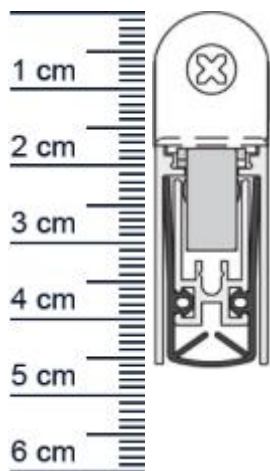

Schall-Ex L-15/30 WS Absenkdichtung von Athmer | ... (Artikelnummer: SP5292)

Beschreibung:

Dieser Artikel wird **ausschließlich mit GLS** versendet.

Die **Schall-EX L-15/30 WS Absenkdichtung SP5292** von Athmer stoppt die Zugluft unter Ihren Türen! Auerdem hilft sie Heizenergie für Sie zu sparen, da die Wärme nicht mehr so einfach aus dem Raum entweichen kann. Die **Schall-EX-Automatic** ist wie der Name schon sagt, eine automatische Dichtung, die sich mit dem Schließen und Öffnen der Türe senkt und hebt. Ganz ohne dabei über den Boden zu schleifen, schließt sie so den Spalt unter der Tur ab.

Technische Daten zur Absenkdichtung

- Lieferlänge: 1083 mm (für 1110 mm Normtür)
- Höhe: 30 mm
- Breite: 14,8 mm
- Nutma: 15 mm breit x > 31 mm tief
- Befestigung: zum Einfräsen mit Befestigungswinkeln
- Material der Dichtung: Silikon
- Material des Profils: Aluminium

Besonderheiten der Absenkdichtung

- gleicht einen Türspalt von bis zu 20 mm aus
- automatischer Ausgleich bei schieferm Boden
- einseitige Auslösung mit Parallelabsenkung
- Maximaler Schalldämmwert bis 52 dB bei 7 mm Bodenluft (Normspalt)
- kurzbar um max. 125 mm ab 833 mm

Produkt-Link

Ihr Preis: 65,38 pro Stuck
(inkl. 19 % MwSt. zzgl. Verpackung & Versand)

Druckdatum: 28.04.2026

Verpackungseinheit: Stuck

EAN/GTIN Code:	4052817051269
Farbe:	Alu-werkblank
Nutbreite in mm:	15 mm
Einbauart:	Zum Einfrasen
Material:	Aluminium
Lange:	1083 mm
DIN-Richtung:	Beidseitig verwendbar, DIN-L (Links), DIN-R (Rechts)
Hubhohe bis:	20 mm
Hersteller:	Athmer oHG
Turart:	Auentur, Innentur
Kurzbar um:	125 mm
Fur	Ja
Feuerschutzturen:	