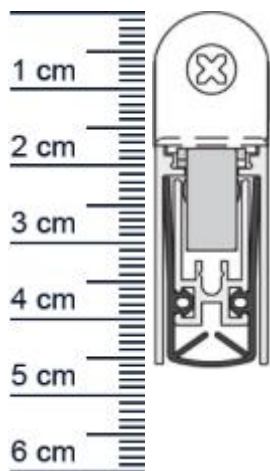

Schall-Ex L-15/30 WS Absenkdichtung von Athmer | ... (Artikelnummer: SP5292)

Beschreibung:

Dieser Artikel wird **ausschließlich mit GLS** versendet.

Die **Schall-EX L-15/30 WS Absenkdichtung SP5292** von Athmer stoppt die Zugluft unter Ihren Türen! Auerdem hilft sie Heizenergie für Sie zu sparen, da die Wärme nicht mehr so einfach aus dem Raum entweichen kann. Die **Schall-EX-Automatic** ist wie der Name schon sagt, eine automatische Dichtung, die sich mit dem Schließen und Öffnen der Türe senkt und hebt. Ganz ohne dabei über den Boden zu schleifen, schließt sie so den Spalt unter der Tur ab.

Technische Daten zur Absenkdichtung

- Lieferlänge: 1083 mm (für 1110 mm Normtür)
- Höhe: 30 mm
- Breite: 14,8 mm
- Nutma: 15 mm breit x > 31 mm tief
- Befestigung: zum Einfräsen mit Befestigungswinkeln
- Material der Dichtung: Silikon
- Material des Profils: Aluminium

Besonderheiten der Absenkdichtung

- gleicht einen Türspalt von bis zu 20 mm aus
- automatischer Ausgleich bei schieferm Boden
- einseitige Auslösung mit Parallelabsenkung
- Maximaler Schalldämmwert bis 52 dB bei 7 mm Bodenluft (Normspalt)
- kurzbar um max. 125 mm ab 833 mm

Produkt-Link

Ihr Preis: 65,38 pro Stuck
(inkl. 19 % MwSt. zzgl. Verpackung & Versand)

Druckdatum: 13.06.2026

Verpackungseinheit: Stuck

EAN/GTIN Code: 4052817051269
Farbe: Alu-werkblank
Nutbreite in mm: 15 mm
Einbauart: Zum Einfrasen
Material: Aluminium
Lange: 1083 mm
DIN-Richtung: Beidseitig verwendbar, DIN-L (Links), DIN-R (Rechts)
Hubhohe bis: 20 mm
Hersteller: Athmer oHG
Turart: Auentur, Innentur
Kurzbar um: 125 mm
Fur: Ja
Feuerschutzturen: