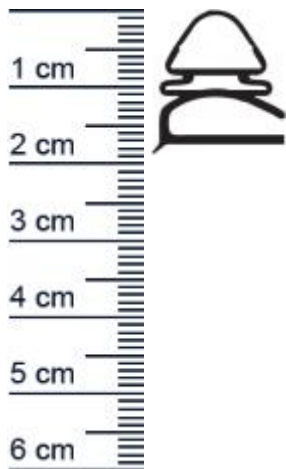

Kuhlschrankdichtungsrahmen | Hohe: 17,1 mm | Far ... (Artikelnummer: KUE0009)

Beschreibung:

Die **Kuhlschrankdichtung KUE0009 in der Farbe Wei** ist ein Schraubprofil ohne Magnet, welches Sie als fertig verschweißten Kuhlschrankdichtungsrahmen bei uns erhalten. Wenn Sie Risse oder Brüche bei Ihrer Kuhlschrankdichtung bemerken, sollten Sie das Dichtungsprofil zeitig austauschen um da es sonst zu erhöhtem Energieverbrauch und Schimmelbildung führen kann. Mit diesem Profil können Sie ganz einfach verhindern, dass sich warme Luft in Ihrem Kuhlschrank ansammelt und zu Temperaturschwankungen führt. Die Größe des Rahmens können Sie dabei ganz individuell nach Ihrem Wunschma festlegen.

Details zum Dichtungsprofil

- Hohe: 17,1 mm
- Breite: 16,8 mm
- Hohlkammern: 2
- Befestigung: Schraubprofil
- Material: EPDM

Besonderheiten der Dichtung

- Der fertig geschweißte Rahmen muss nur noch eingebaut werden!
- Ohne Magnet
- Langlebige, leistungsfähige und wartungsfreie Dichtung
- Beinhaltet keine gefährlichen Chemikalien