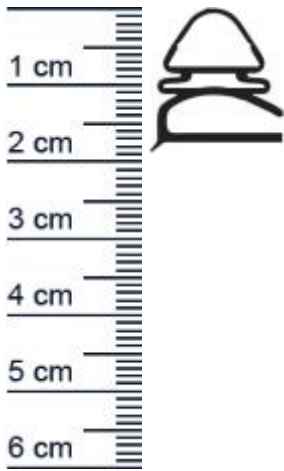

## Kuhlschrankdichtungsrahmen | Hohe: 17,1 mm | Far ... (Artikelnummer: KUE0009)

### Details zum Dichtungsprofil

- Hohe: 17,1 mm
- Breite: 16,8 mm
- Hohlkammern: 2
- Befestigung: Schraubprofil
- Material: EPDM