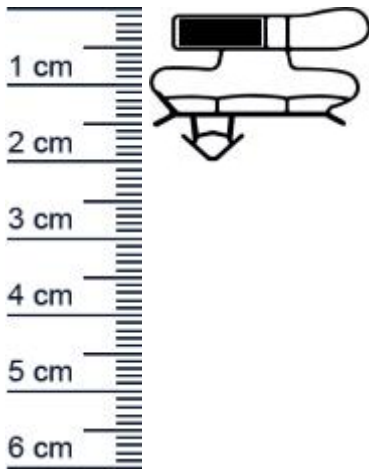

Kühlschranksdichtungsrahmen | Höhe: 19,2 mm | Far ... (Artikelnummer: KUE0119)

Beschreibung:

Dieser Artikel wird **ausschließlich mit GLS** versendet.

Die **Kühlschranksdichtung KUE0119 in der Farbe Weiß** verschweißen wir für Sie zu einem lückenlosen Rahmen, um ein perfektes Dichterergebnis zu gewährleisten. Bei diesem Kühlschrankdichtungsrahmen handelt es sich um ein Steckprofil mit Magnet. Mit unseren Dichtungen, können Sie ganz leicht verhindern, dass warme Luft ungehindert in Ihren Kühlschrank eindringt. Bei porösen Kühlschrankdichtungen kann dieser Schutz nicht gewährleistet werden und die Chance auf gefährliche Schimmelbildung steigt erheblich. Zudem verbraucht der Kompressor des Geräts deutlich mehr Strom, da er versucht die Temperatur zu regulieren und abzukühlen. Die Größe des benötigten Rahmens können Sie selbst festlegen. Zum ausmessen der benötigten Maße finden Sie bei uns einige nützliche [Expertentipps](#).

Details zum Dichtungsprofil

- Höhe: 19,2 mm
- Breite: 25 mm
- Nutbreite: 8,5 mm
- Hohlkammern: 9
- Befestigung: Steckprofil
- Material: PVC

Besonderheiten der Dichtung

- Der komplett verschweißte Rahmen muss nur noch montiert werden!
- Mit Magnet
- Langlebige, leistungsstarke und wartungsfreie Dichtung für Kühlelemente
- Beinhaltet keine gefährlichen Chemikalien

Ihr Preis: 22,06 € pro Rahmen
(inkl. 19 % MwSt. zzgl. Verpackung & Versand)

Druckdatum: 02.04.2026

Verpackungseinheit: Rahmen

EAN/GTIN Code:	4052817096659
Farbe:	Weiß
Beinhaltet Magnet:	1
Hohlkammern:	9
Einbauart:	Mit Magnet
Material:	PVC
Profilart:	Steckprofil
Hersteller:	Graf-Dichtungen GmbH
Hohlkammern ohne Magnetkammer:	8
Bauform:	Als geschweißter Rahmen
Breite in mm:	25
Höhe in mm:	19
Nutbreite (in mm):	8