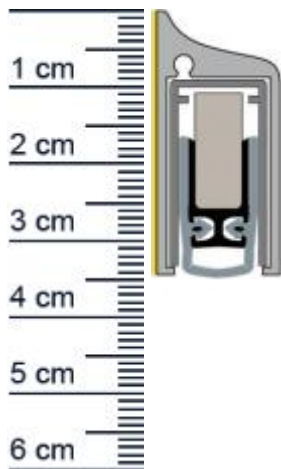

## Planet KG-SM Absenkdichtung | Länge: 959 mm (Artikelnummer: PL01112)

### Technische Daten zur Absenkdichtung

- Lieferlänge: 959 mm (für 985 mm Normtür)
- Höhe: 38 mm
- Breite: 11,5 mm
- bis 48 dB bei Bodenluft 7 mm
- Material der Dichtung: Silikon
- Material des Profils: Aluminium