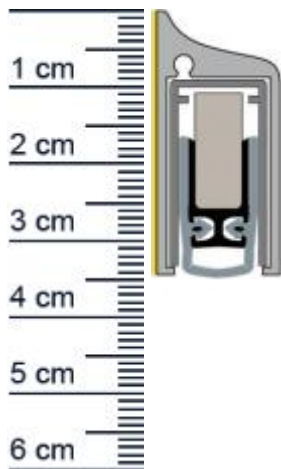

Planet KG-SM Absenkdichtung | Länge: 959 mm (Artikelnummer: PL01112)

Beschreibung:

Dieser Artikel wird **ausschließlich mit GLS** versendet.

Die **Planet KG-SM Set Absenkdichtung PL01112** ist eine automatische Turdichtung die sich besonders für Glastüren eignet. Sie bietet mit ihrer einfachen Montage eine elegante und architektonische Designlösung. Dank der Parallelabsenkung, schließt sie den Spalt unter sämtlichen Türen, ohne dabei über den Boden zu schleifen, zuverlässig ab. Gerade ihre hervorragenden Eigenschaften zur Schalldämmung, machen diese Absenkdichtung unentbehrlich.

Die Dichtung von Planet verhindert, dass warme Luft einfach ungehindert aus ihrer Wohnung entweichen oder kalte Zugluft oder gar Schädlinge eindringen können.

Technische Daten zur Absenkdichtung

- Lieferlänge: 959 mm (für 985 mm Normtür)
- Höhe: 38 mm
- Breite: 11,5 mm
- bis 48 dB bei Bodenluft 7 mm
- Material der Dichtung: Silikon
- Material des Profils: Aluminium

Besonderheiten der Absenkdichtung

- gleicht einen Türspalt von bis zu 16 mm aus
- Hochwertige Silikonlippe, seitlicher Überstand einstellbar
- Einseitige Auslösung mit Parallelabsenkung, Bandseitig
- Für Glas-, Holz-, Metall- und Kunststofftüren
- Für linke und rechte Türen einsetzbar

Druckdatum: 29.06.2026

Verpackungseinheit: Stuck

EAN/GTIN Code: 4052817043219
Farbe: Alu-werkblank
Einbauart: Zum Aufkleben
Material: Aluminium
Lange: 959 mm
DIN-Richtung: Beidseitig verwendbar, DIN-L (Links), DIN-R (Rechts)
Hubhöhe bis: 16 mm
Hersteller: ASSA ABLOY (Schweiz) AG
Turart: Glastur
Kurzbar um: 125 mm
Fur: Nein
Feuerschutzturen: