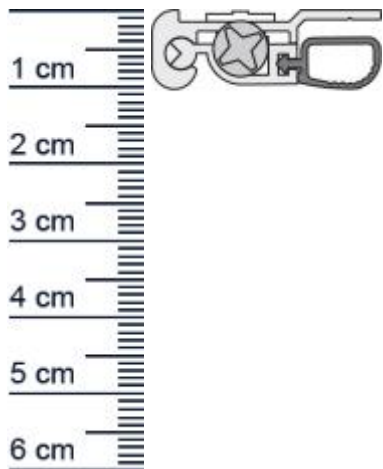

Luftstopp BD Absenkdichtung von Athmer | Ausfuhr ... (Artikelnummer: BW0071)

Beschreibung:

Dieser Artikel wird **ausschließlich mit GLS** versendet.

Die **Luftstopp BD Absenkdichtung BW0071** von Athmer ist eine automatische Turabdichtung, die sich für DIN Rechts eignet. Das massive Auengehäuse und die "Schutznase" behüten die Dichtung vor etwaigen Beschädigungen.

Technische Daten zur Absenkdichtung

- Länge: 1083 mm (für 1110 mm Normtür)
- Höhe: 10 mm
- Breite: 30 mm
- Material der Dichtung: PVC
- Material des Profils: Aluminium

Besonderheiten der Absenkdichtung

- gleicht einen Türspalt von 10 bis 22 mm aus
- automatischer Ausgleich bei schiefer Boden
- einseitige Auslösung mit Parallelabsenkung
- Verwendung: DIN-R

Produkt-Link

Druckdatum: 25.06.2026

Verpackungseinheit: Stuck

EAN/GTIN Code: 4052817011164
Farbe: Alu-werkblank
Einbauart: Zum Aufschrauben
Material: Aluminium
Lange: 1083 mm
DIN-Richtung: Beidseitig verwendbar, DIN-R (Rechts)
Hubhohe bis: 12 mm
Hersteller: Athmer oHG
Turart: Auentur, Innentur
Fur Feuerschutzturen: Ja