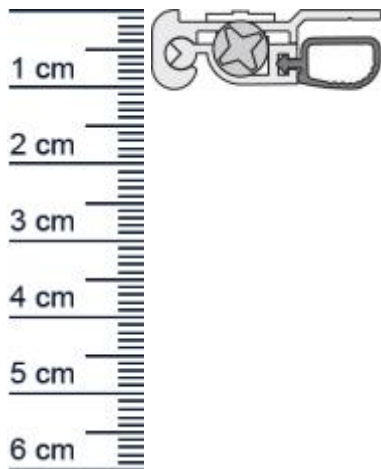

Luftstopp BD Absenkdichtung von Athmer | Ausführ ... (Artikelnummer: BW0071)

Beschreibung:

Dieser Artikel wird **ausschließlich mit GLS** versendet.

Die **Luftstopp BD Absenkdichtung BW0071** von Athmer ist eine automatische Türabdichtung, die sich für DIN Rechts eignet. Das massive Außengehäuse und die "Schutz Nase" behüten die Dichtung vor etwaigen Beschädigungen.

Technische Daten zur Absenkdichtung

- Länge: 1083 mm (für 1110 mm Normtür)
- Höhe: 10 mm
- Breite: 30 mm
- Material der Dichtung: PVC
- Material des Profils: Aluminium

Besonderheiten der Absenkdichtung

- gleicht einen Türspalt von 10 bis 22 mm aus
- automatischer Ausgleich bei schieferm Boden
- einseitige Auslösung mit Parallelabsenkung
- Verwendung: DIN-R

Produkt-Link

Druckdatum: 03.04.2026

Verpackungseinheit: Stück

EAN/GTIN Code: 4052817011164
Farbe: Alu-werkblank
Einbauart: Zum Aufschrauben
Material: Aluminium
Länge: 1083 mm
DIN-Richtung: Beidseitig verwendbar, DIN-R (Rechts)
Hubhöhe bis: 12 mm
Hersteller: Athmer oHG
Türart: Außentür, Innentür
Für Feuerschutztüren: Ja